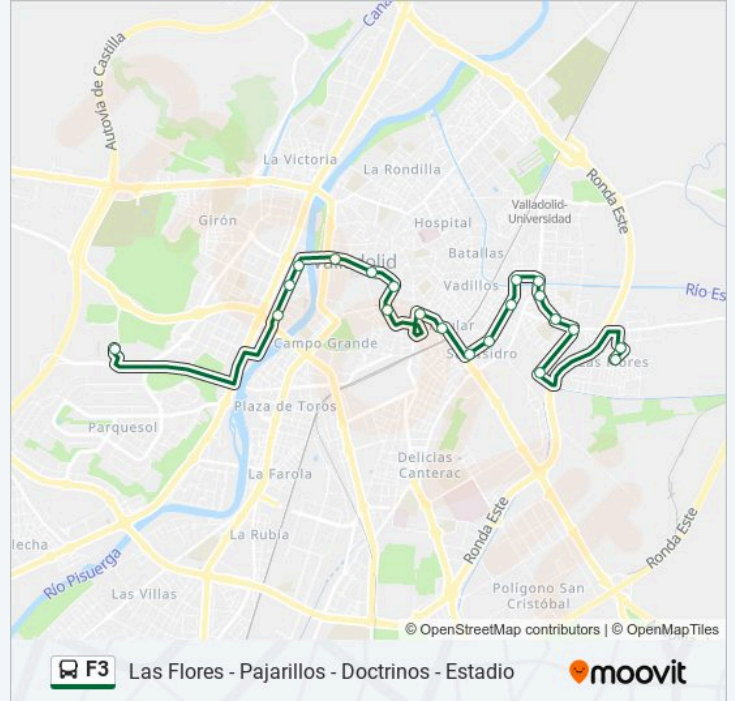

Calle Azucena 18 Esquina Dalia
Calle Azalea Esquina Flor De Acebo
Calle Santa María De La Cabeza Frente 9
Calle Santa María De La Cabeza Frente 39
Calle Villabáñez 131 Esquina Camino Viejo Del Polvorín
Calle Villabáñez 55 Esquina Golondrina
Paseo Juan Carlos I Esquina Abejaruco
Calle Puente La Reina 67
Calle Templarios 6 Esquina Puente La Reina
Calle Cigüeña 41 Esquina Villabáñez
Calle Cigüeña 21
Calle Cigüeña 1 Esquina San Isidro
Plaza Circular 7 Esquina Industrias
Calle Nicolás Salmerón 19 Esquina Labradores
Plaza Caño Argales
Plaza Madrid 2
Calle Doctrinos 12 Esquina María De Molina
Avenida Miguel Ángel Blanco 2 Frente Plaza Del Milenio
Calle Joaquín Velasco Martín 20 Esquina Francesco Scrimieri

Información de la línea F3 de autobús

Dirección: Estad. Futbol

Paradas: 22

Duración del viaje: 32 min

Resumen de la línea:

Calle Joaquín Velasco Martín 54 Frente Pol. Huerta Rey

Avenida Mundial 82 Frente Estadio José Zorrilla

Información de la línea F3 de autobús

Dirección: Las Flores

Paradas: 21

Duración del viaje: 45 min

Resumen de la línea:

Calle Santa María De La Cabeza 37

Calle Santa María De La Cabeza 9

Calle Azalea Esquina Alhelí

Calle Azucena 18 Esquina Dalia

Los horarios y mapas de la línea F3 de autobús están disponibles en un PDF en moovitapp.com. Utiliza Moovit App para ver los horarios de los autobuses en vivo, el horario del tren o el horario del metro y las indicaciones paso a paso para todo el transporte público en Valladolid.