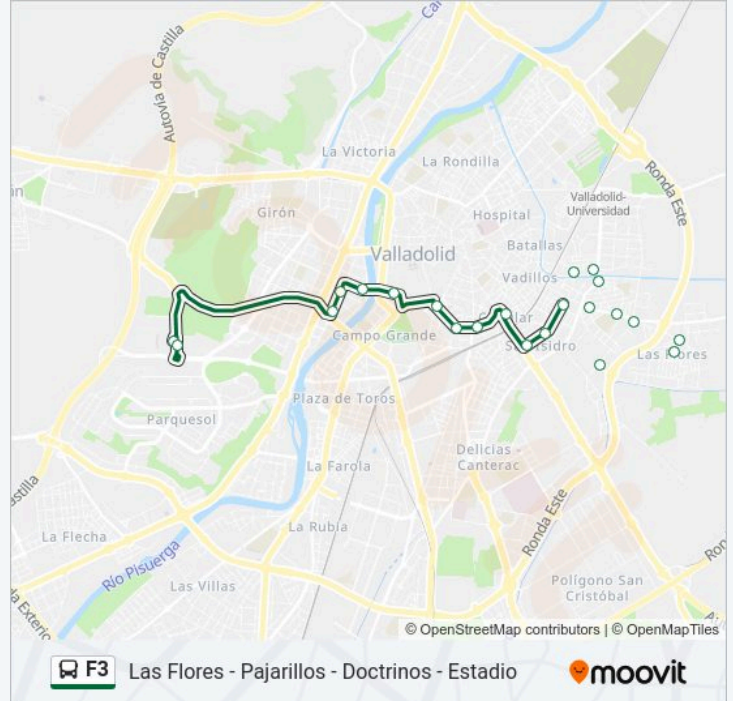

Calle Azucena 18 Esquina Dalia
Calle Azalea Esquina Flor De Acebo
Calle Santa María De La Cabeza Frente 9
Calle Santa María De La Cabeza Frente 39
Calle Villabáñez 131 Esquina Camino Viejo Del Polvorín
Calle Villabáñez 55 Esquina Golondrina
Paseo Juan Carlos I Esquina Abejaruco
Calle Puente La Reina 67
Calle Templarios 6 Esquina Puente La Reina
Calle Cigüeña 41 Esquina Villabáñez
Calle Cigüeña 21
Calle Cigüeña 1 Esquina San Isidro
Plaza Circular 7 Esquina Industrias
Calle Nicolás Salmerón 19 Esquina Labradores
Plaza Caño Argales
Plaza Madrid 2
Calle Doctrinos 12 Esquina María De Molina
Avenida Miguel Ángel Blanco 2 Frente Plaza Del Milenio
Calle Joaquín Velasco Martín 20 Esquina Francesco Scrimieri

Información de la línea F3 de autobús

Dirección: Estad. Futbol

Paradas: 22

Duración del viaje: 32 min

Resumen de la línea:

Calle Joaquín Velasco Martín 54 Frente Pol. Huerta Rey

Avenida Mundial 82 Frente Estadio José Zorrilla

Avenida Mundial 82 Estadio José Zorrilla

Sentido: Las Flores

21 paradas

[VER HORARIO DE LA LÍNEA](#)

Avenida Mundial 82 Estadio José Zorrilla

Calle Joaquín Velasco Martín 9 Polideportivo Huerta Del Rey

Calle Joaquín Velasco Martín 3 Colegio La Inmaculada

Calle Joaquín Velasco Martín 1 Esquina Avda. Gloria Fuertes

Plaza Poniente Frente Jorge Guillén

Plaza Fuente Dorada

Calle López Gómez 13 Esquina Fray Luis De León

Calle Panaderos 2 Esquina Plaza España

Plaza Cruz Verde 5