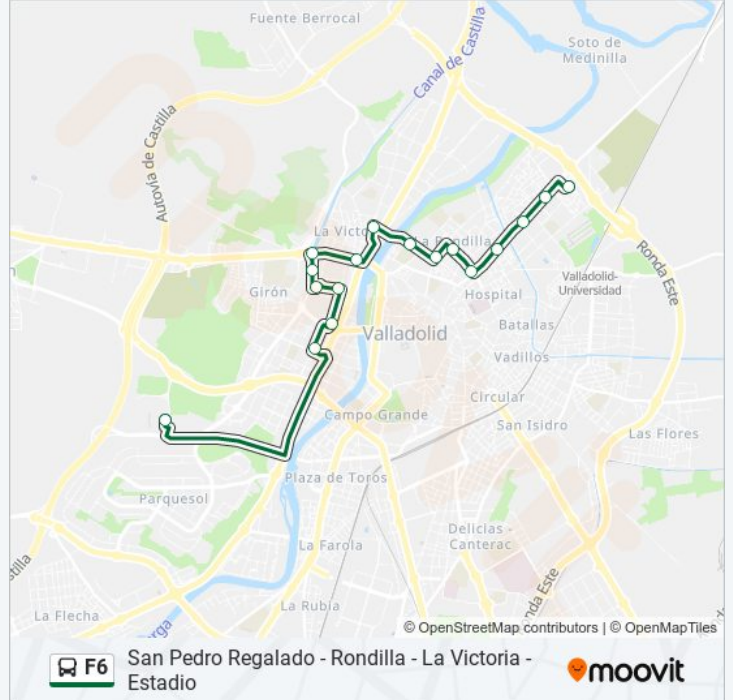

Plaza Carmen Ferreiro

Avenida Santander Centro Comercial

Avenida Santander 49 Barrio España

Avenida Santander Poblado Endasa

Avenida Palencia 41 Policía Municipal

Calle Moradas 31 Esquina Nebrija

Calle Moradas 21 Esquina Cardenal Cisneros

Información de la línea F6 de autobús

Dirección: Estad. Futbol

Paradas: 18

Duración del viaje: 42 min

Resumen de la línea:

Sentido: San Pedro R

17 paradas

[VER HORARIO DE LA LÍNEA](#)

- Avenida Mundial 82 Estadio José Zorrilla
- Calle Pío Del Río Hortega 9
- Avenida Ramón Pradera Frente Feria De Valladolid
- Calle Bálago Esquina Avenida Ramón Pradera
- Calle Sementera Esquina Mieses
- Calle Mieses Frente 16
- Avenida Gijón 3 Frente Canal
- Avenida Gijón 1 Esquina Plaza San Bartolomé
- Calle La Victoria Frente 31 Esquina San Sebastián
- Calle Tirso De Molina Frente Seminario
- Calle Cardenal Torquemada Esquina Tirso De Molina
- Calle Cardenal Cisneros Esquina San Juan De Ávila
- Calle Cerrada 1 Esquina Santa Clara
- Avenida Palencia Frente 41 Esquina Amor De Dios
- Avenida Santander Frente Poblado Endasa
- Avenida Santander 8 Frente Barrio España
- Plaza Carmen Ferreiro

Dirección: San Pedro R

Paradas: 17

Duración del viaje: 45 min

Resumen de la línea:

Los horarios y mapas de la línea F6 de autobús están disponibles en un PDF en moovitapp.com. Utiliza Moovit App para ver los horarios de los autobuses en vivo, el horario del tren o el horario del metro y las indicaciones paso a paso para todo el transporte público en Valladolid.