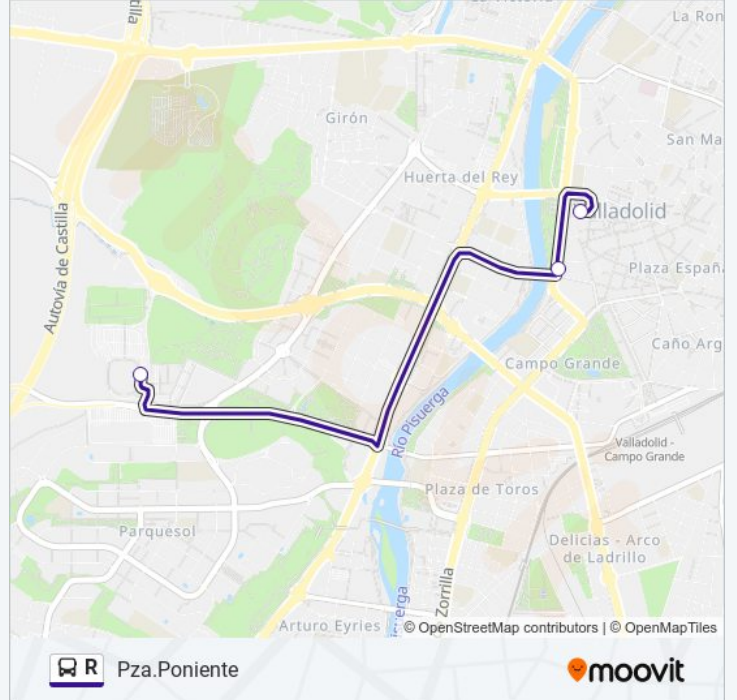

Ferias

Usa La App

La línea R de autobús (Ferias) tiene 2 rutas. Sus horas de operación los días laborables regulares son:

(1) a Ferias: 00:00 - 23:45(2) a Pza.Poniente: 00:00 - 23:50

Usa la aplicación Moovit para encontrar la parada de la línea R de autobús más cercana y descubre cuándo llega la próxima línea R de autobús

Sentido: Pza.Poniente

3 paradas

[VER HORARIO DE LA LÍNEA](#)

Avenida Mundial 82 Estadio José Zorrilla

Paseo Isabel La Católica 1 Esquina 20 De Febrero

Plaza Poniente Frente San Lorenzo

Horario de la línea R de autobús

Pza.Poniente Horario de ruta:

lunes	00:00 - 01:05
martes	Sin Servicio
miércoles	Sin Servicio
jueves	Sin Servicio
viernes	Sin Servicio
sábado	13:00 - 23:50
domingo	00:00 - 23:50

Información de la línea R de autobús

Dirección: Pza.Poniente

Paradas: 3

Duración del viaje: 15 min

Resumen de la línea:

Los horarios y mapas de la línea R de autobús están disponibles en un PDF en moovitapp.com. Utiliza Moovit App para ver los horarios de los autobuses en vivo, el horario del tren o el horario del metro y las indicaciones paso a paso para todo el transporte público en Valladolid.