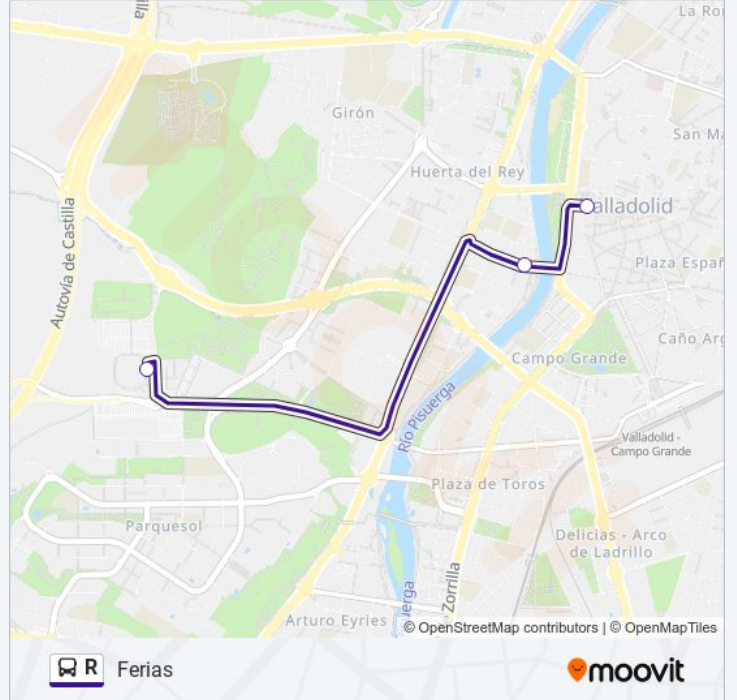

Ferias

Usa La App

La línea R de autobús (Ferias) tiene 2 rutas. Sus horas de operación los días laborables regulares son:

(1) a Ferias: 00:00 - 23:45(2) a Pza.Poniente: 00:00 - 23:50

Usa la aplicación Moovit para encontrar la parada de la línea R de autobús más cercana y descubre cuándo llega la próxima línea R de autobús

Sentido: Ferias

3 paradas

[VER HORARIO DE LA LÍNEA](#)

Plaza Poniente Frente San Lorenzo

Avenida Miguel Ángel Blanco 2 Frente Plaza Del Milenio

Avenida Mundial 82 Estadio José Zorrilla

Horario de la línea R de autobús

Sentido: Pza.Poniente

3 paradas

[VER HORARIO DE LA LÍNEA](#)

Avenida Mundial 82 Estadio José Zorrilla

Paseo Isabel La Católica 1 Esquina 20 De Febrero

Plaza Poniente Frente San Lorenzo

Horario de la línea R de autobús

Dirección: Pza.Poniente

Paradas: 3

Duración del viaje: 15 min

Resumen de la línea:

Los horarios y mapas de la línea R de autobús están disponibles en un PDF en moovitapp.com. Utiliza Moovit App para ver los horarios de los autobuses en vivo, el horario del tren o el horario del metro y las indicaciones paso a paso para todo el transporte público en Valladolid.