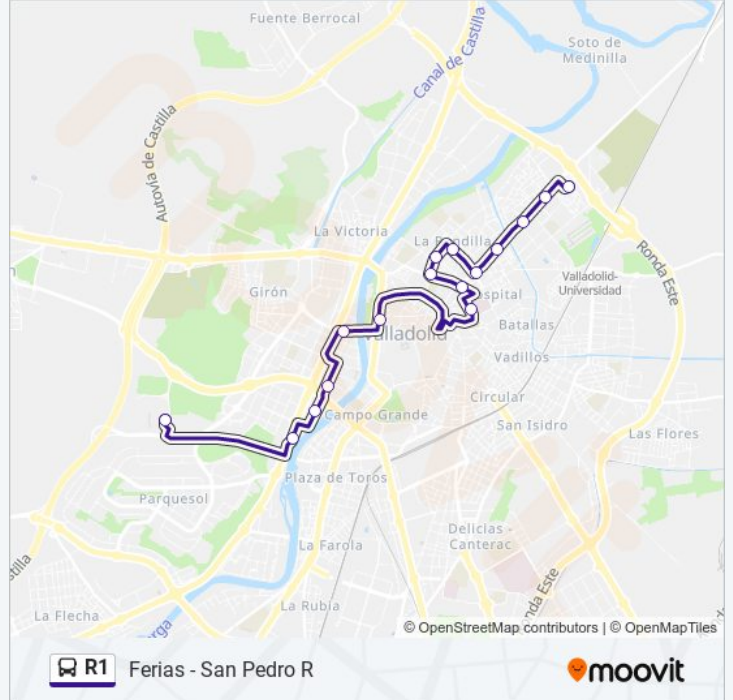

## Ferías - San Pedro R

Usa La App

La línea R1 de autobús (Ferías - San Pedro R) tiene una ruta. Sus horas de operación los días laborables regulares son: (1) a San Pedro R: 00:00 - 23:30

Usa la aplicación Moovit para encontrar la parada de la línea R1 de autobús más cercana y descubre cuándo llega la próxima línea R1 de autobús

### Sentido: San Pedro R

16 paradas

[VER HORARIO DE LA LÍNEA](#)

- Avenida Mundial 82 Estadio José Zorrilla
- Calle Francisco Mendizábal 5
- Calle Joaquín Velasco Martín 17 Colegio María De Molina
- Calle Joaquín Velasco Martín 9 Polideportivo Huerta Del Rey
- Avenida Gloria Fuertes 1 Esquina Joaquín Velasco Martín
- Paseo Isabel La Católica Instituto Núñez De Arce
- Avenida Ramón Y Cajal 3 Hospital Clínico
- Calle Gondomar 12 Esquina Santa Clara
- Calle Cardenal Torquemada Esquina Rondilla Santa Teresa
- Calle Cardenal Torquemada Esquina Tirso De Molina
- Calle Cardenal Cisneros Esquina San Juan De Ávila
- Avenida Palencia 2
- Avenida Palencia Frente 41 Esquina Amor De Dios
- Avenida Santander Frente Poblado Endasa
- Avenida Santander 8 Frente Barrio España
- Plaza Carmen Ferreiro

### Horario de la línea R1 de autobús

San Pedro R Horario de ruta:

lunes	00:00 - 02:00
martes	Sin Servicio
miércoles	Sin Servicio
jueves	Sin Servicio
viernes	Sin Servicio
sábado	23:30
domingo	00:00 - 23:30

### Información de la línea R1 de autobús

**Dirección:** San Pedro R

**Paradas:** 16

**Duración del viaje:** 30 min

**Resumen de la línea:**

Los horarios y mapas de la línea R1 de autobús están disponibles en un PDF en [moovitapp.com](https://moovitapp.com). Utiliza Moovit App para ver los horarios de los autobuses en vivo, el horario del tren o el horario del metro y las indicaciones paso a paso para todo el transporte público en Valladolid.