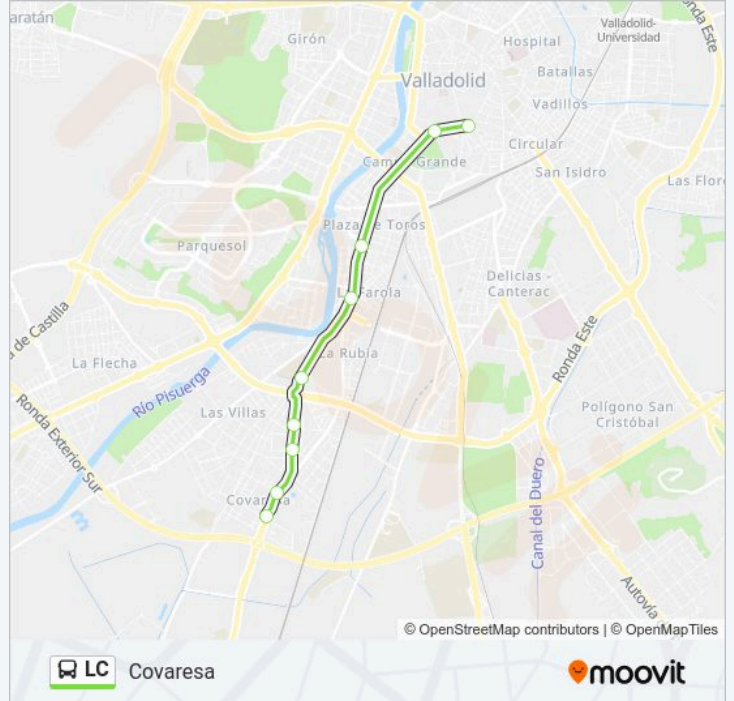

Covaresa

Usa La App

La línea LC de autobús (Covaresa) tiene 2 rutas. Sus horas de operación los días laborables regulares son:
(1) a Covaresa: 14:10(2) a Estac-Centro: 07:15 - 08:10

Usa la aplicación Moovit para encontrar la parada de la línea LC de autobús más cercana y descubre cuándo llega la próxima línea LC de autobús

Sentido: Covaresa

9 paradas

[VER HORARIO DE LA LÍNEA](#)

- Plaza España Bola Del Mundo
- Plaza Zorrilla 3 Esquina Santiago
- Paseo Zorrilla 130 Centro Comercial
- Paseo Zorrilla 166 Frente Lava
- Paseo Zorrilla 236 Centro Comercial
- Paseo Zorrilla 346 Esquina Vinos Ribera De Duero
- Paseo Zorrilla 364 Esquina Vinos De Rueda
- Carretera Rueda 204 Frente Centro Deportivo
- Plaza Castilla Y León 4 Esquina Miguel Delibes

Dirección: Covaresa

Paradas: 9

Duración del viaje: 16 min

Resumen de la línea:

Sentido: Estac-Centro

10 paradas

[VER HORARIO DE LA LÍNEA](#)

- Plaza Castilla Y León 1
- Carretera Rueda 131 Centro Deportivo
- Paseo Zorrilla 203 Esquina Vinos De Cigales
- Paseo Zorrilla 187 Esquina Vinos Vega Sicilia
- Paseo Zorrilla 153 Frente Centro Comercial
- Paseo Zorrilla 101 Lava
- Paseo Zorrilla 65 Frente Centro Comercial
- Calle Puente Colgante 1 Frente Est. De Autobuses
- Calle Estación Del Norte Renfe
- Calle Duque De La Victoria 23 Esquina Plaza España