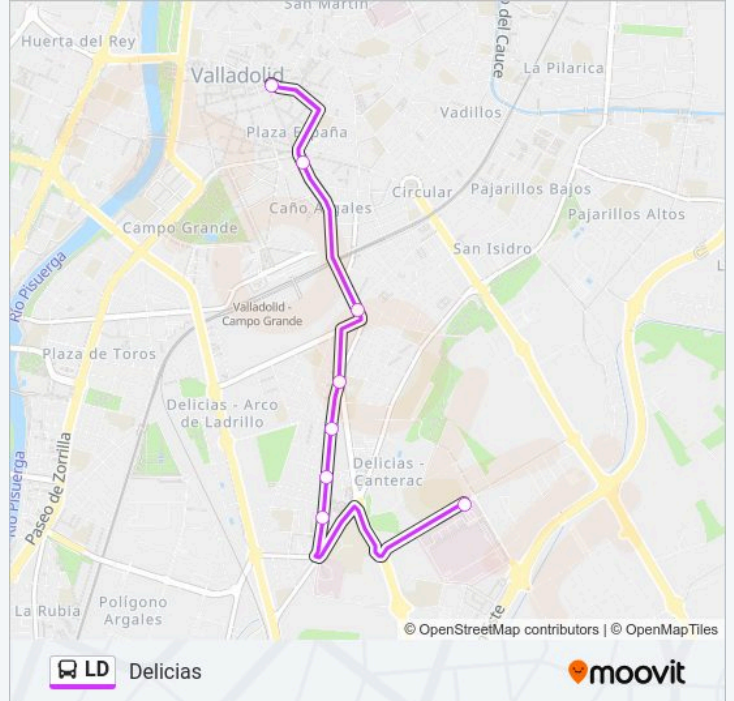

Sentido: Delicias

8 paradas

[VER HORARIO DE LA LÍNEA](#)

Plaza Fuente Dorada

Calle Panaderos 2 Esquina Plaza España

Avenida Segovia Frente 57

Avenida Segovia Frente Iglesia Del Carmen

Calle Embajadores 60 Frente Escuela Oficial De Idiomas

Calle Embajadores 74 Esquina Hornija

Calle Embajadores 92 Esquina Transición

Calle Víctimas Del Terrorismo Hospital Río Hortega

Horario de la línea LD de autobús

Delicias Horario de ruta:

lunes	14:10
martes	14:10
miércoles	14:10
jueves	14:10
viernes	14:10
sábado	Sin Servicio
domingo	Sin Servicio

Información de la línea LD de autobús

Dirección: Delicias

Paradas: 8

Duración del viaje: 50 min

Resumen de la línea:

Sentido: Estac-Centro

10 paradas

[VER HORARIO DE LA LÍNEA](#)

Calle Víctimas Del Terrorismo Fte. Hospital Río Hortega

Calle Embajadores 57 Esquina Transición

Calle Embajadores Frente 58 Escuela Oficial De Idiomas

Avenida Segovia Iglesia Del Carmen

Avenida Segovia 99 Esquina Olmedo