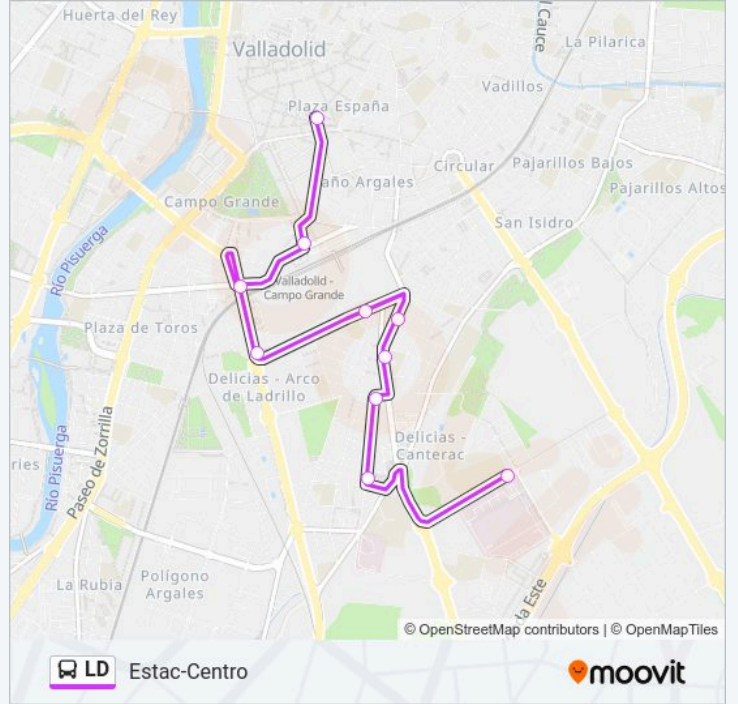

Paseo Farnesio Frente 19 Frente Arca Real

Paseo Arco Ladrillo 31 Esquina Paseo Farnesio

Calle Puente Colgante 1 Frente Est. De Autobuses

Calle Estación Del Norte Renfe

Calle Duque De La Victoria 23 Esquina Plaza España

Horario de la línea LD de autobús

Estac-Centro Horario de ruta:

lunes	07:15 - 08:10
martes	07:15 - 08:10
miércoles	07:15 - 08:10
jueves	07:15 - 08:10
viernes	07:15 - 08:10
sábado	Sin Servicio
domingo	Sin Servicio

Información de la línea LD de autobús

Dirección: Estac-Centro

Paradas: 10

Duración del viaje: 35 min

Resumen de la línea:

Los horarios y mapas de la línea LD de autobús están disponibles en un PDF en moovitapp.com. Utiliza Moovit App para ver los horarios de los autobuses en vivo, el horario del tren o el horario del metro y las indicaciones paso a paso para todo el transporte público en Valladolid.