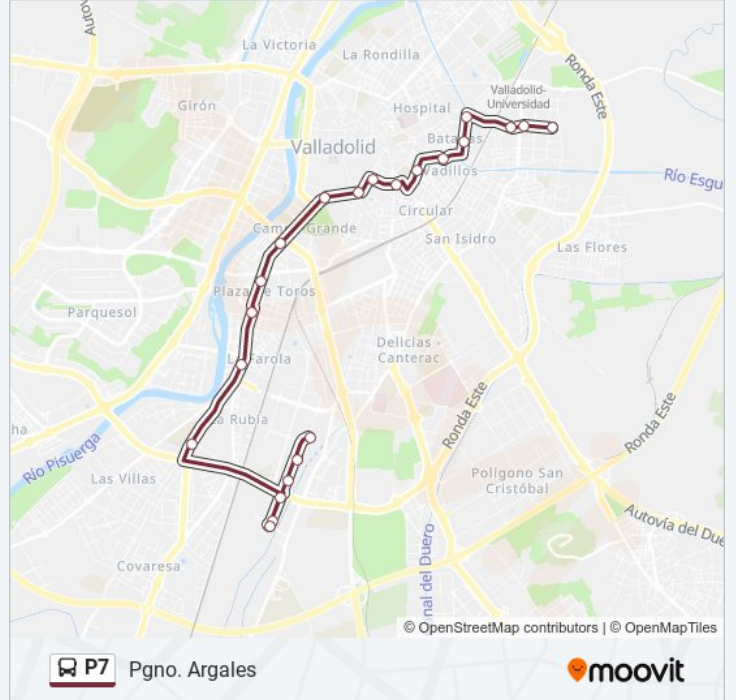

La línea P7 de autobús (Pgno. Argales) tiene una ruta. Sus horas de operación los días laborables regulares son:

(1) a Pgno. Argales: 06:10

Usa la aplicación Moovit para encontrar la parada de la línea P7 de autobús más cercana y descubre cuándo llega la próxima línea P7 de autobús

Sentido: Pgno. Argales

21 paradas

[VER HORARIO DE LA LÍNEA](#)

Calle Cometa Esq. Cosmologia
Calle Cometa Esq. Pº Juan Carlos 1
Calle Andrómeda Frente Orden De Malta
Paseo Del Cauce Frente Ing. Industriales
Paseo Del Cauce Frente Centro Salud Pilarica
Calle Renedo 29
Plaza San Juan
Calle Fidel Recio 1 Esquina Alonso Pesquera
Calle Santuario 5 Esquina López Gómez
Plaza España Bola Del Mundo
Plaza Zorrilla 3 Esquina Santiago
Paseo Zorrilla 52 Esquina Paseo Hospital Militar
Paseo Zorrilla 88 Frente Plaza De Toros
Paseo Zorrilla 130 Centro Comercial
Paseo Zorrilla 166 Frente Lava
Paseo Zorrilla 236 Centro Comercial
Calle Vázquez De Menchaca 40 Esquina Avenida Zamora
Calle Vázquez De Menchaca 33
Calle Vázquez De Menchaca 19
Calle Vázquez De Menchaca 9
Calle Vázquez De Menchaca 5

Dirección: Pgno. Argales

Paradas: 21

Duración del viaje: 30 min

Resumen de la línea:

Los horarios y mapas de la línea P7 de autobús están disponibles en un PDF en moovitapp.com. Utiliza [Moovit App](#) para ver los horarios de los autobuses en vivo, el horario del tren o el horario del metro y las indicaciones paso a paso para todo el transporte público en Valladolid.