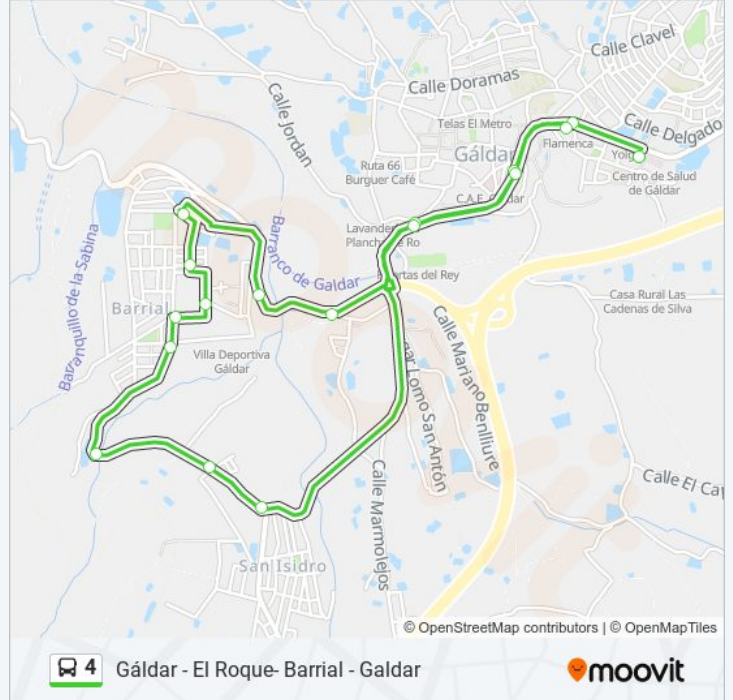

Usa la aplicación Moovit para encontrar la parada de la línea 4 de autobús más cercana y descubre cuándo llega la próxima línea 4 de autobús

Sentido: Gáldar - El Roque - Barrial - Gáldar

18 paradas

[VER HORARIO DE LA LÍNEA](#)

Trasera Campo Fútbol Barrial

Calle Mensajero Jaimez, 2

Calle Alcalde Nicolás Guerra, 4

Calle Arriete De Betencourt, 10

Las Escalerillas

Las Majadillas

Cruz Roja

Policía Local

El 99

Estación De Guaguas Gáldar

Horario de la línea 4 de autobús

Gáldar - El Roque - Barrial - Gáldar Horario de ruta:

lunes	09:00
martes	09:00
miércoles	09:00
jueves	09:00
viernes	09:00
sábado	09:00
domingo	Sin Servicio

Información de la línea 4 de autobús

Dirección: Gáldar - El Roque - Barrial - Gáldar

Paradas: 18

Duración del viaje: 21 min

Resumen de la línea:

Los horarios y mapas de la línea 4 de autobús están disponibles en un PDF en moovitapp.com. Utiliza [Moovit App](#) para ver los horarios de los autobuses en vivo, el horario del tren o el horario del metro y las indicaciones paso a paso para todo el transporte público en Gran Canaria.