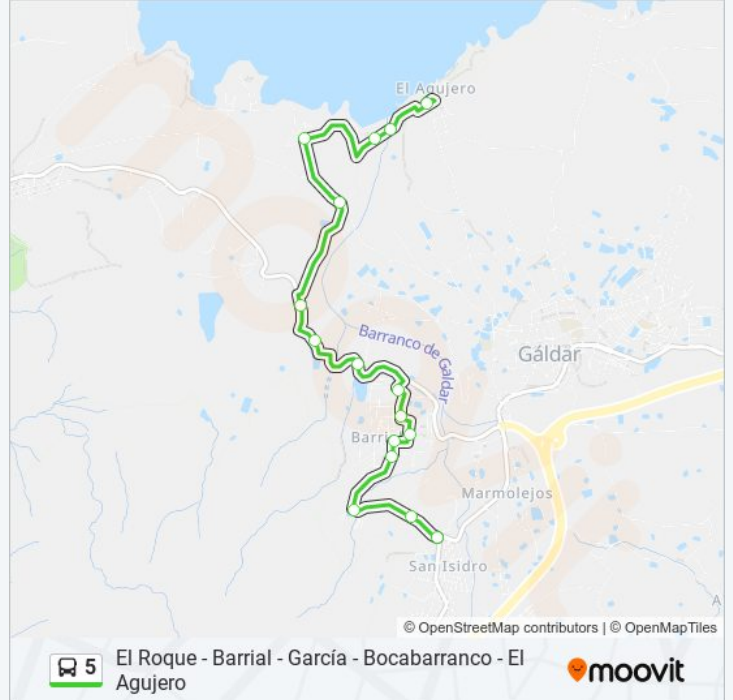

Sentido: El Agujero - Bocabarranco - Barrial - García - El Roque

14 paradas

[VER HORARIO DE LA LÍNEA](#)

Bar De La Esquina
Playa Bocabarranco
Playa Bocabarranco 2
Camino Viejo
Avenida Los Dos Roques
Tirma
El Grimón
Presa De Barrial
Calle Cabo Valentín, 70
Calle Cabo Valentín, 2
Dúplex Barrial
Iles Dos Roques
Calle José De Sosa 46
Ferretería Antonio

Calle Alcalde Nicolás Guerra, 4

Calle Arriete De Betencourt, 10

Presa De Barrial

El Grimón

Tirma

Camino Viejo

Avenida Los Dos Roques

Playa Bocabarranco 2

Playa Bocabarranco

Bar De La Esquina

Horario de la línea 5 de autobús

El Roque - Barrial - García - Bocabarranco - El Agujero

Horario de ruta:

lunes	11:00 - 17:00
martes	11:00 - 17:00
miércoles	11:00 - 17:00
jueves	11:00 - 17:00
viernes	11:00 - 17:00
sábado	11:00
domingo	Sin Servicio

Información de la línea 5 de autobús

Dirección: El Roque - Barrial - García - Bocabarranco - El Agujero

Paradas: 16

Duración del viaje: 18 min

Resumen de la línea:

Los horarios y mapas de la línea 5 de autobús están disponibles en un PDF en moovitapp.com. Utiliza [Moovit App](#) para ver los horarios de los autobuses en vivo, el horario del tren o el horario del metro y las indicaciones paso a paso para todo el transporte público en Gran Canaria.