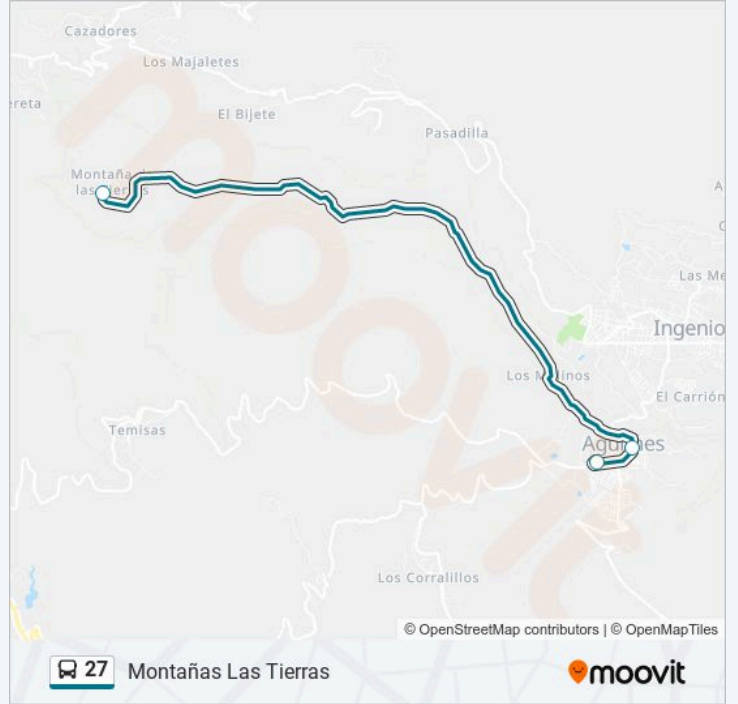

Los horarios y mapas de la línea 27 de autobús están disponibles en un PDF en moovitapp.com. Utiliza Moovit App para ver los horarios de los autobuses en vivo, el horario del tren o el horario del metro y las indicaciones paso a paso para todo el transporte público en Gran Canaria.

© 2024 Moovit - Todos los Derechos Reservados