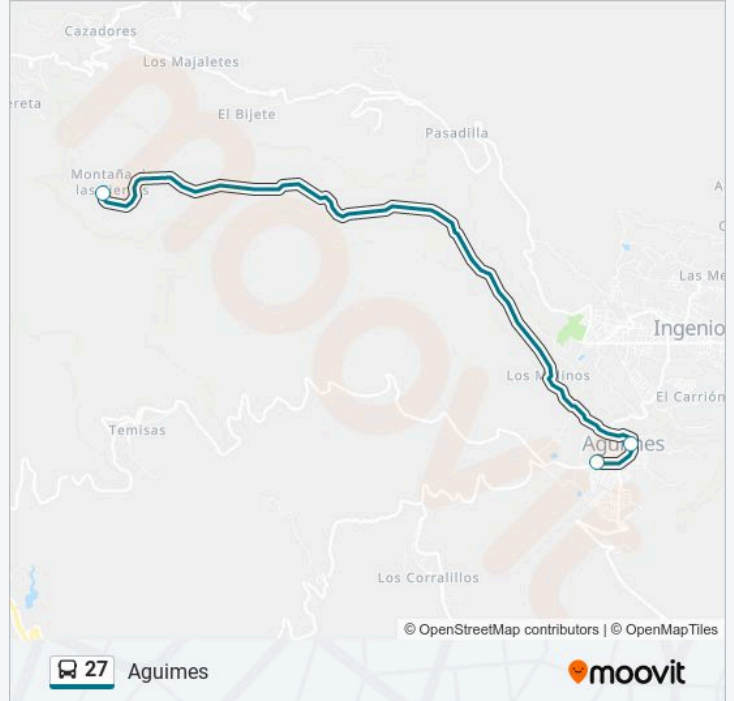

La línea 27 de autobús (Aguimes) tiene 2 rutas. Sus horas de operación los días laborables regulares son:

(1) a Aguimes: 08:40(2) a Montañas Las Tierras: 08:15

Usa la aplicación Moovit para encontrar la parada de la línea 27 de autobús más cercana y descubre cuándo llega la próxima línea 27 de autobús

**Sentido: Aguimes**

3 paradas

[VER HORARIO DE LA LÍNEA](#)

Montañas Las Tierras

El Ejido

Estación De Aguimes

**Horario de la línea 27 de autobús**

Aguimes Horario de ruta:

lunes	08:40
martes	08:40
miércoles	08:40
jueves	08:40
viernes	08:40
sábado	08:40
domingo	08:40

**Información de la línea 27 de autobús**

**Dirección:** Aguimes

**Paradas:** 3

**Duración del viaje:** 9 min

### Sentido: Montañas Las Tierras

3 paradas

[VER HORARIO DE LA LÍNEA](#)

Estación De Aguimes

El Ejido

Montañas Las Tierras