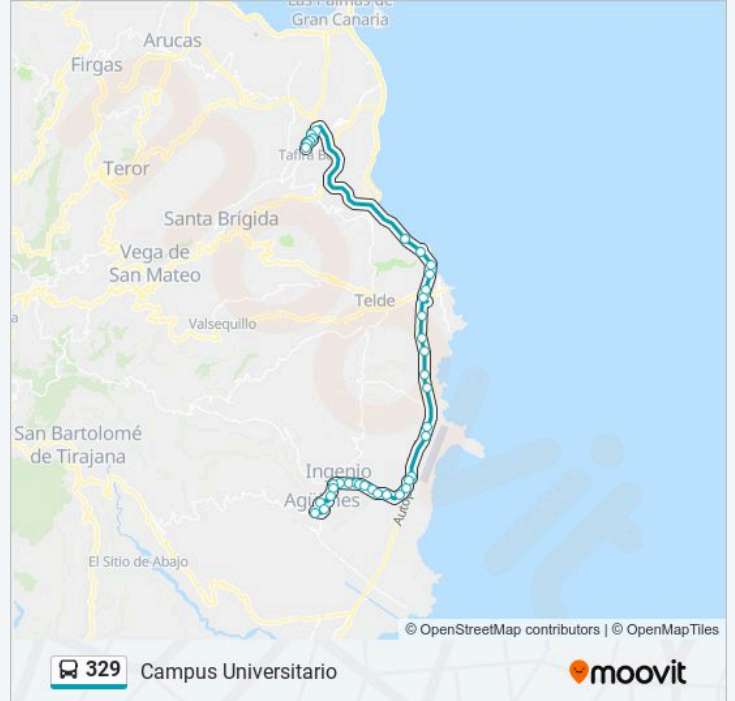

El Goro (Zona Industrial)

Poligono Industrial Salinetas

Las Huesas

Cruce De Melenara

Marpequeña

Las Remudas Autopista

La Estrella

Cruce La Pardilla

Bocabarranco

Cruce Valle De Jinamar

I.E.S Felo Monzon

Campus Universitario

Ciencias Juridicas

Empresariales

Biblioteca General

Informatica

Los horarios y mapas de la línea 329 de autobús están disponibles en un PDF en moovitapp.com. Utiliza Moovit App para ver los horarios de los autobuses en vivo, el horario del tren o el horario del metro y las indicaciones paso a paso para todo el transporte público en Gran Canaria.

© 2024 Moovit - Todos los Derechos Reservados