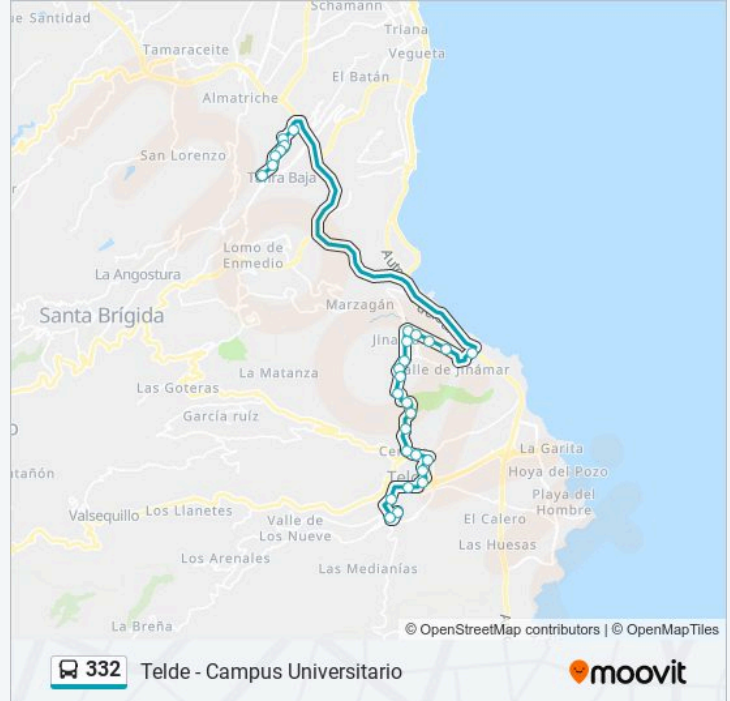

Telde (Franchy Roca)
Rotonda El Acueducto
Rotonda Avda.Alejandro Castro
Mercacentro
Alcalde Manuel Álvarez Peña
Parque De San Juan
Musico Victor Urena
Rotonda El Cubillo
Puente Siete Ojos
Cruce La Majadilla
La Primavera
Cruz De La Gallina
Circuito Islas Canarias
El Roso
Cruce Lomo Blanco
Eucaliptos 1
Iglesia De Jinamar
Estacion Bp
Segunda Fase B11
Las Ramblas B4

Información de la línea 332 de autobús

Dirección: Campus Universitario

Paradas: 29

Duración del viaje: 38 min

Resumen de la línea:

- Las Ramblas B10
- Cruce Valle De Jinamar
- I.E.S Felo Monzon
- Campus Universitario
- Ciencias Juridicas
- Empresariales
- Biblioteca General
- Informatica
- Ingenieria (Campus Tafira)

Sentido: Campus Universitario (Por Circuvalacion)

11 paradas
[VER HORARIO DE LA LÍNEA](#)

- Telde (Franchy Roca)
- Rotonda El Acueducto
- Rotonda Avda.Alejandro Castro
- Mercacentro
- I.E.S Felo Monzon
- Campus Universitario
- Ciencias Juridicas
- Empresariales
- Biblioteca General
- Informatica
- Ingenieria (Campus Tafira)

Estacion Bp

Bar La Parra

Iglesia De Jinamar

Eucaliptos 1

Cruce Lomo Blanco

El Roso

Circuito Islas Canarias

Cruz De La Gallina