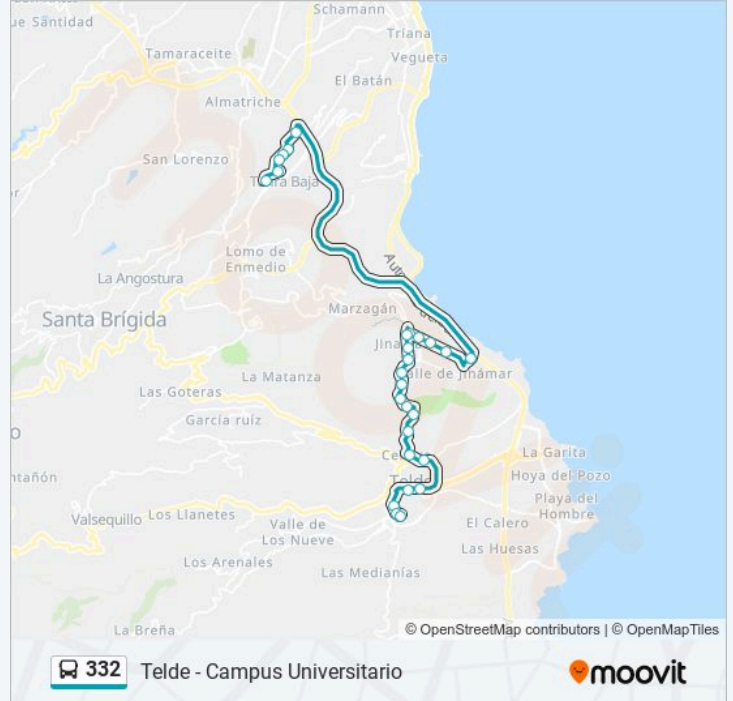

Estacion Bp

Bar La Parra

Iglesia De Jinamar

Eucaliptos 1

Cruce Lomo Blanco

El Roso

Circuito Islas Canarias

Cruz De La Gallina

Información de la línea 332 de autobús

Dirección: Telde

Paradas: 27

Duración del viaje: 31 min

Resumen de la línea:

La Primavera

Cruce La Majadilla

Puente Siete Ojos

Rotonda El Cubillo

Rotonda Daora (Telde)

Arnao

Sir Alexander Fleming

Guadarteme

Telde (Franchy Roca)

Los horarios y mapas de la línea 332 de autobús están disponibles en un PDF en moovitapp.com. Utiliza Moovit App para ver los horarios de los autobuses en vivo, el horario del tren o el horario del metro y las indicaciones paso a paso para todo el transporte público en Gran Canaria.