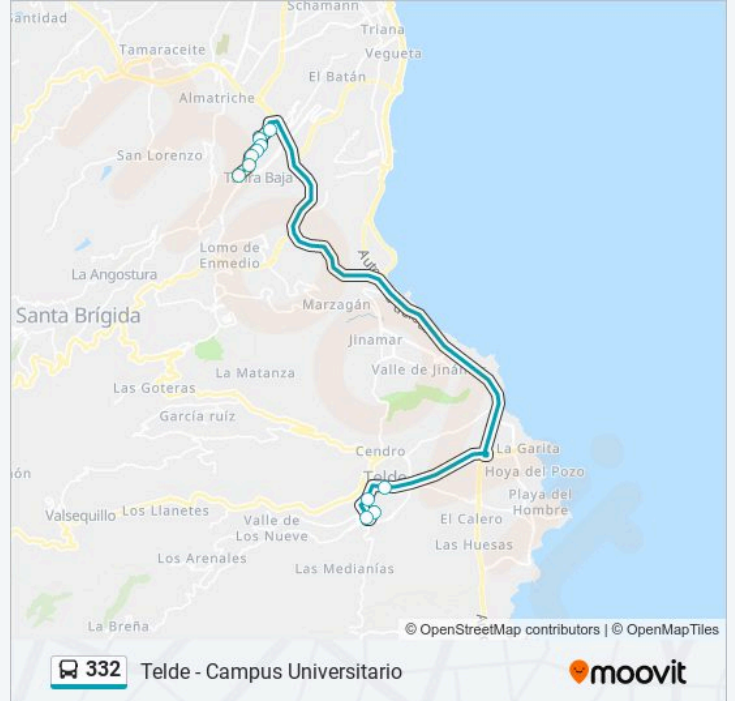

Información de la línea 332 de autobús

Dirección: Campus Universitario

Paradas: 29

Duración del viaje: 38 min

Resumen de la línea:

- Las Ramblas B10
- Cruce Valle De Jinamar
- I.E.S Felo Monzon
- Campus Universitario
- Ciencias Juridicas
- Empresariales
- Biblioteca General
- Informatica
- Ingenieria (Campus Tafira)

Sentido: Campus Universitario (Por Circuvalacion)

11 paradas
[VER HORARIO DE LA LÍNEA](#)

- Telde (Franchy Roca)
- Rotonda El Acueducto
- Rotonda Avda.Alejandro Castro
- Mercacentro
- I.E.S Felo Monzon
- Campus Universitario
- Ciencias Juridicas
- Empresariales
- Biblioteca General
- Informatica
- Ingenieria (Campus Tafira)

Dirección: Campus Universitario (Por Circuvalacion)
Paradas: 11
Duración del viaje: 16 min
Resumen de la línea:

Sentido: Telde

27 paradas

[VER HORARIO DE LA LÍNEA](#)

Ingenieria (Campus Tafira)

Informatica

Estacion Bp

Bar La Parra

Iglesia De Jinamar

Eucaliptos 1

Cruce Lomo Blanco

El Roso

Circuito Islas Canarias

Cruz De La Gallina