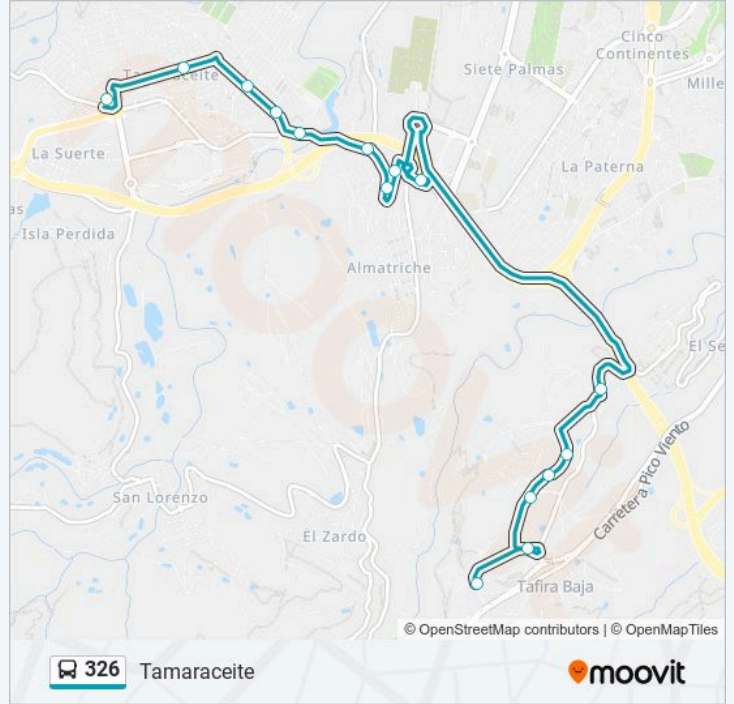

### Horario de la línea 326 de autobús

Tamaraceite Horario de ruta:

lunes	08:40 - 14:35
martes	08:40 - 14:35
miércoles	08:40 - 14:35
jueves	08:40 - 14:35
viernes	08:40 - 14:35
sábado	Sin Servicio
domingo	Sin Servicio

### Información de la línea 326 de autobús

**Dirección:** Tamaraceite

**Paradas:** 15

**Duración del viaje:** 14 min

**Resumen de la línea:**

Los horarios y mapas de la línea 326 de autobús están disponibles en un PDF en [moovitapp.com](https://moovitapp.com). Utiliza Moovit App para ver los horarios de los autobuses en vivo, el horario del tren o el horario del metro y las indicaciones paso a paso para todo el transporte público en Gran Canaria.