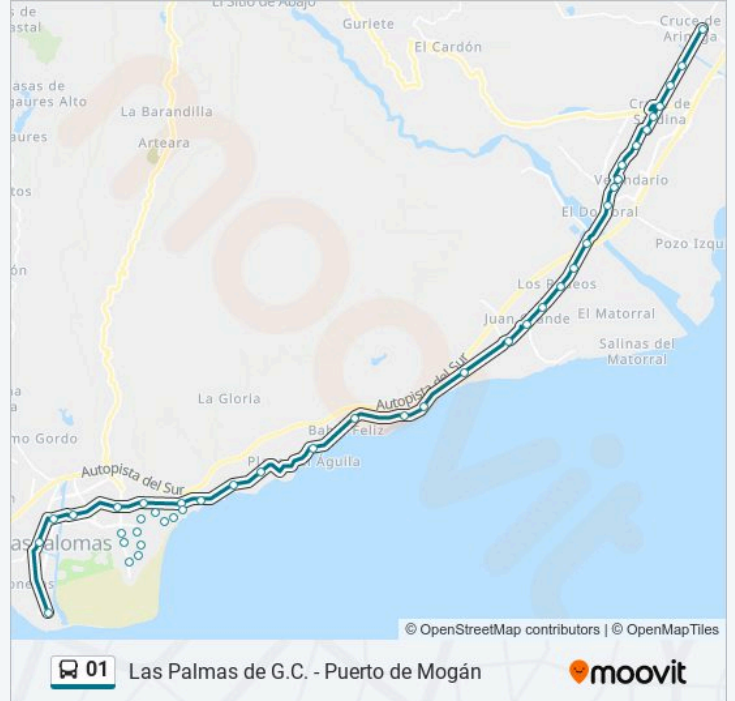

Información de la línea 01 de autobús

Dirección: Faro de Maspalomas

Paradas: 41

Duración del viaje: 64 min

Resumen de la línea:

Bahia Feliz

Playa Del Aguila

Clinica Roca

Shopping Centre San Agustin

Av. De La Europea,El Veril 1

Avenida De Italia, 6

Av De Italia,10

Shopping Centre Plaza Maspalomas

Av. De Gran Canaria,18

Av. De España,8

Shopping Centre Yumbo

Av. De Bonn,13

Shopping Centre Cita

Av. De Tirajana,14. Plaza Agaete

Av. De Tirajana,24. Plaza Teror

Playa Del Ingles

San Fernando

Ocean Park, Gc500

Cruce El Tablero

Cruce Faro

Faro De Maspalomas

Sentido: Las Palmas de G.C.

82 paradas

[VER HORARIO DE LA LÍNEA](#)

Puerto Rico

Barranco Balito

Aguamarina