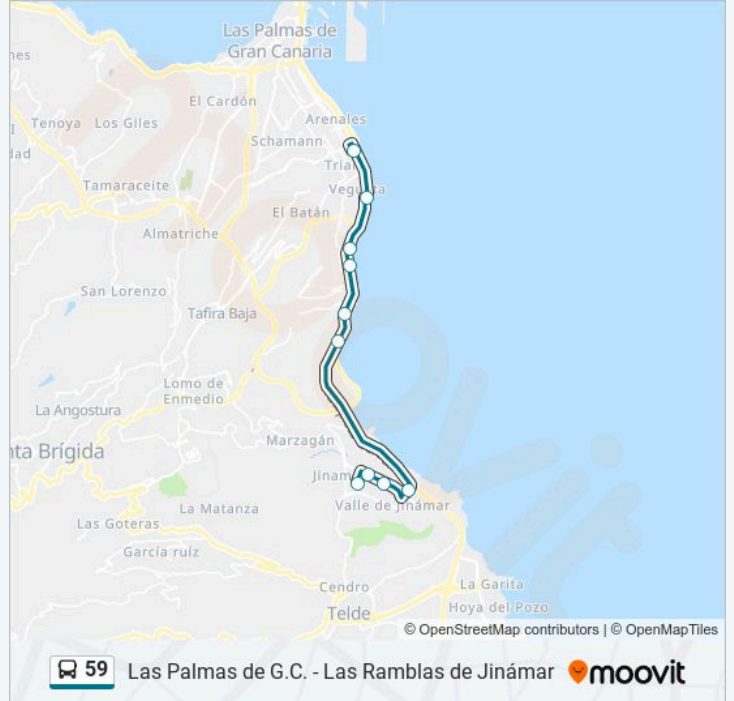

Estacion San Telmo (Anden 30)

Parque Santa Isabel (Cercania)

Puesto Guardia Civil

Hospital Insular (Cercania)

Cruce Hoya De La Plata

Playa De La Laja

Cruce Valle De Jinamar

Las Ramblas

Las Ramblas B3

Tercera Fase Egb

Horario de la línea 59 de autobús

Las Ramblas de Jinámar Horario de ruta:

lunes	05:55 - 19:55
martes	05:55 - 19:55
miércoles	05:55 - 19:55
jueves	05:55 - 19:55
viernes	05:55 - 19:55
sábado	08:55 - 20:55
domingo	08:55 - 20:55

Información de la línea 59 de autobús

Dirección: Las Ramblas de Jinámar

Paradas: 10

Duración del viaje: 17 min

Resumen de la línea:

Sentido: Mirador del Valle

12 paradas

[VER HORARIO DE LA LÍNEA](#)

- Estacion San Telmo (Anden 30)
- Parque Santa Isabel (Cercania)
- Puesto Guardia Civil
- Hospital Insular (Cercania)
- Cruce Hoya De La Plata
- Cruce Valle De Jinamar
- Las Ramblas B8
- Las Ramblas B3
- Santa Rita De Casia
- Santa Rita De Casia
- Santa Rita De Casia,50
- Mirador Del Valle