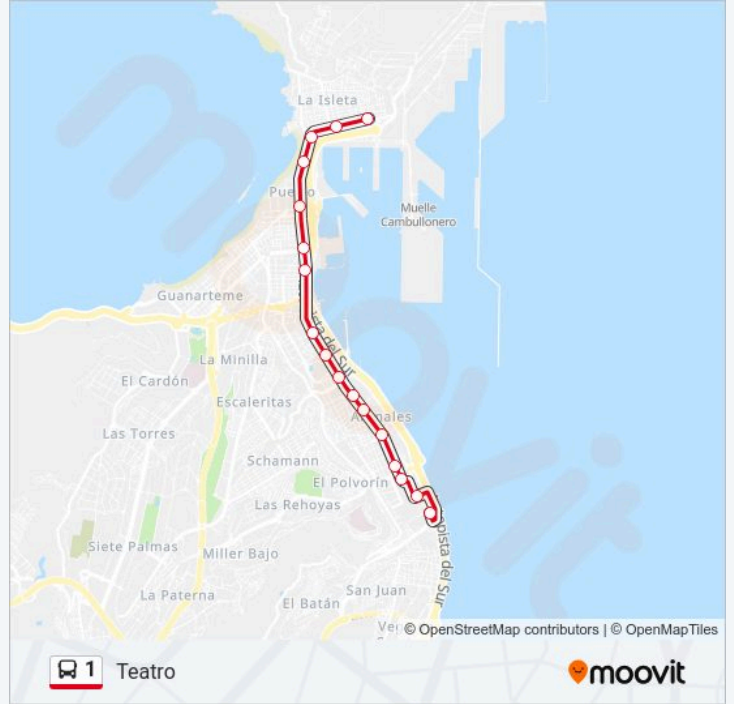

Los horarios y mapas de la línea 1 de autobús están disponibles en un PDF en moovitapp.com. Utiliza Moovit App para ver los horarios de los autobuses en vivo, el horario del tren o el horario del metro y las indicaciones paso a paso para todo el transporte público en Gran Canaria.

© 2024 Moovit - Todos los Derechos Reservados