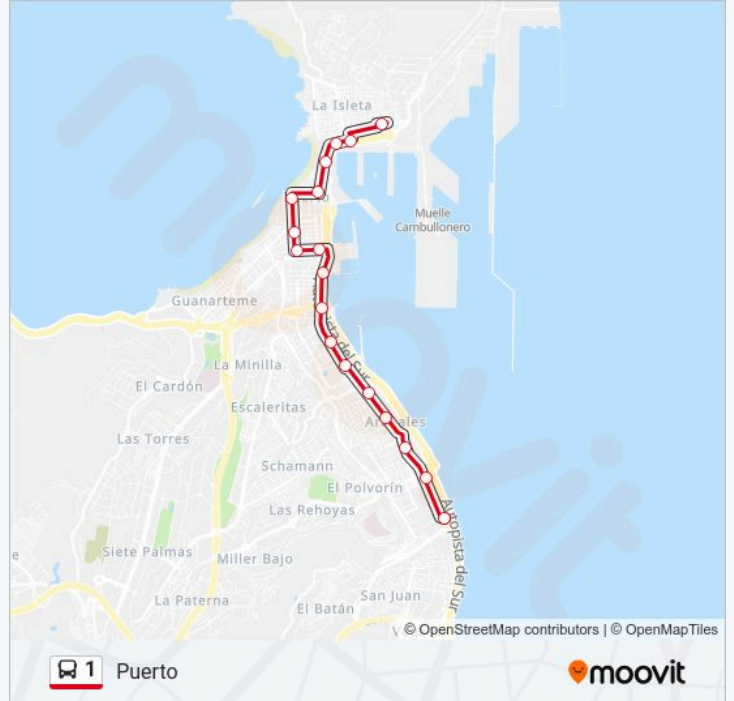

Línea 1

Puerto

Usa La App

La línea 1 de autobús (Puerto) tiene 2 rutas. Sus horas de operación los días laborables regulares son:

(1) a Puerto: 05:30-22:25(2) a Teatro: 05:30-22:25

Usa la aplicación Moovit para encontrar la parada de la línea 1 de autobús más cercana y descubre cuándo llega la próxima línea 1 de autobús

León Y Castillo (C.N. Metropole)

León Y Castillo (Oficinas Municipales)

León Y Castillo (Torre Las Palmas)

León Y Castillo (Club Náutico)

Juan Manuel Durán González (Base Naval)

Juan Manuel Durán González (Galicia)

Tomás Miller, Frente 31

Tomás Miller (Playa De Las Canteras)

Alfredo L. Jones, 1

Woermann

Agustín Millares Sall (Edificio Mapfre)

Castillo De La Luz

Manuel Becerra (Puerto)

Horario de la línea 1 de autobús

Sentido: Teatro

17 paradas

[VER HORARIO DE LA LÍNEA](#)

Manuel Becerra (Puerto)

Juan Rejón, 67

Albareda (Mercado Del Puerto)

Albareda, 43

Parque Santa Catalina