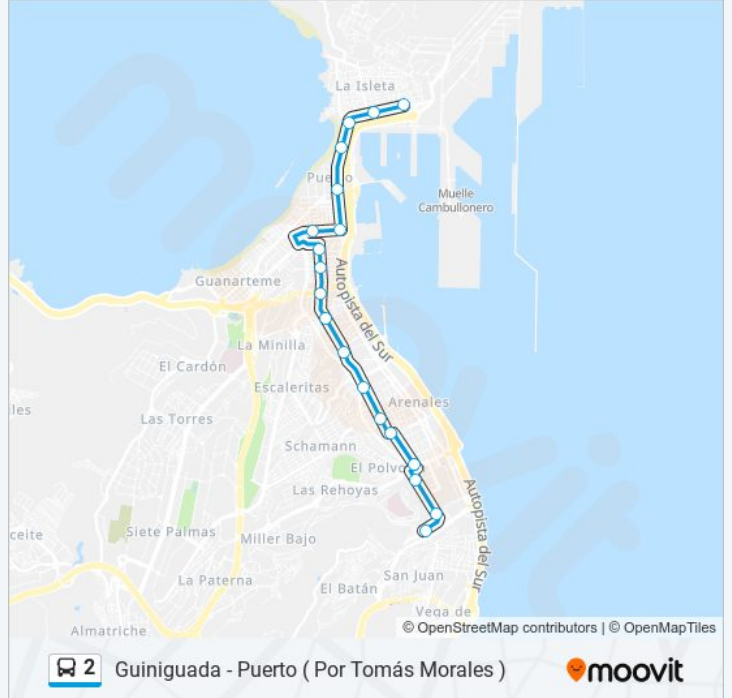

Usa la aplicación Moovit para encontrar la parada de la línea 2 de más cercana y descubre cuándo llega la próxima línea 2 de

Sentido: Guinguada

19 paradas

[VER HORARIO DE LA LÍNEA](#)

Manuel Becerra (Puerto)

Pío XII (Estadio Insular)

Pío XII (Colegio Teresiano)

Emilio Ley (Parque Doramas)

Pérez Del Toro (Pl. Dr. Juan Bosch Millares)

Pérez Del Toro, 13

Pl. De La Constitución (Obelisco)

Tomás Morales, 5

Primero De Mayo, 35

Primero De Mayo, 1

Guinguada

Horario de la línea 2 de

Guinguada Horario de ruta:

lunes	06:05 - 22:10
martes	06:05 - 22:10
miércoles	06:05 - 22:10
jueves	06:05 - 22:10
viernes	06:05 - 22:10
sábado	07:00 - 22:10
domingo	07:00 - 22:10

Información de la línea 2 de

Dirección: Guinguada

Paradas: 19

Duración del viaje: 20 min

Resumen de la línea:

Sentido: Puerto

19 paradas

[VER HORARIO DE LA LÍNEA](#)