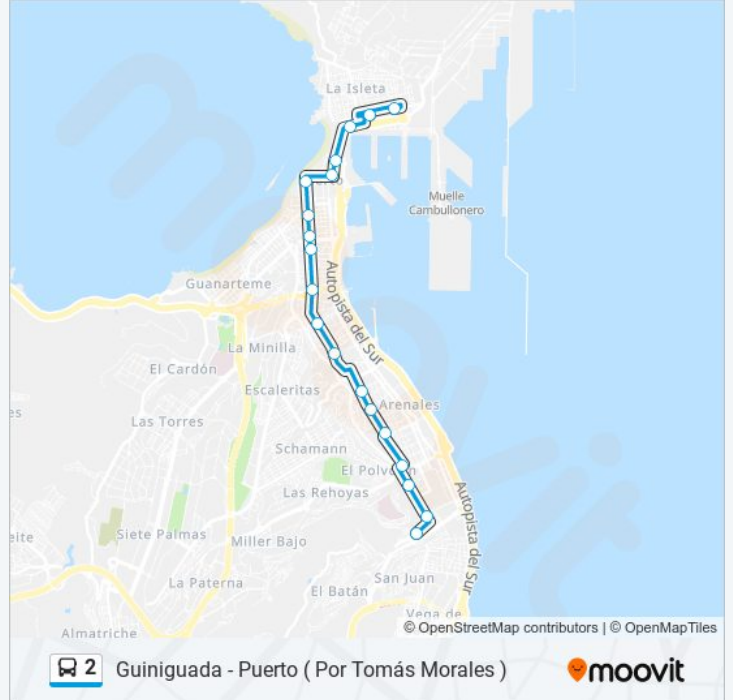

Usa la aplicación Moovit para encontrar la parada de la línea 2 de más cercana y descubre cuándo llega la próxima línea 2 de

Sentido: Guinguada

19 paradas

[VER HORARIO DE LA LÍNEA](#)

Manuel Becerra (Puerto)

Información de la línea 2 de

Dirección: Guinguada

Paradas: 19

Duración del viaje: 20 min

Resumen de la línea:

Sentido: Puerto

19 paradas

[VER HORARIO DE LA LÍNEA](#)

Agustín Millares Sall (Edificio Mapfre)

Juan Rejón (Castillo De La Luz)

Horario de la línea 2 de

Puerto Horario de ruta:

lunes	06:05 - 22:40
martes	06:05 - 22:40
miércoles	06:05 - 22:40
jueves	06:05 - 22:40
viernes	06:05 - 22:40
sábado	07:15 - 22:10
domingo	07:15 - 22:10

Información de la línea 2 de

Dirección: Puerto

Paradas: 19

Duración del viaje: 19 min

Resumen de la línea:

Los horarios y mapas de la línea 2 de están disponibles en un PDF en moovitapp.com. Utiliza Moovit App para ver los horarios de los autobuses en vivo, el horario del tren o el horario del metro y las indicaciones paso a paso para todo el transporte público en Gran Canaria.