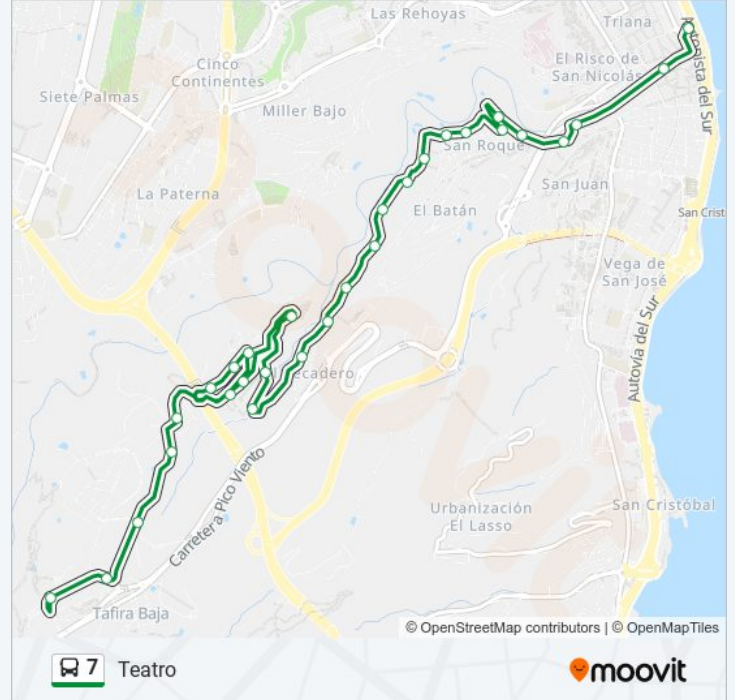

Nueva, 73

Nueva, 35

Andenes, 19

Andenes, 9

Fama (Farnesio)

Farnesio, 53

Farnesio, 13

Real De S. Roque, 13

Juan De Quesada (Rectorado Ulpgc)

Ctra. Del Centro (Teatro Guinguada)

Teatro

Los horarios y mapas de la línea 7 de están disponibles en un PDF en moovitapp.com. Utiliza [Moovit App](#) para ver los horarios de los autobuses en vivo, el horario del tren o el horario del metro y las indicaciones paso a paso para todo el transporte público en Gran Canaria.

[Acerca de Moovit](#) • [Soluciones MaaS](#) • [Países incluidos](#) • [Comunidad de Moovitors](#)

© 2024 Moovit - Todos los Derechos Reservados

Mira los tiempos de llegada en tiempo real