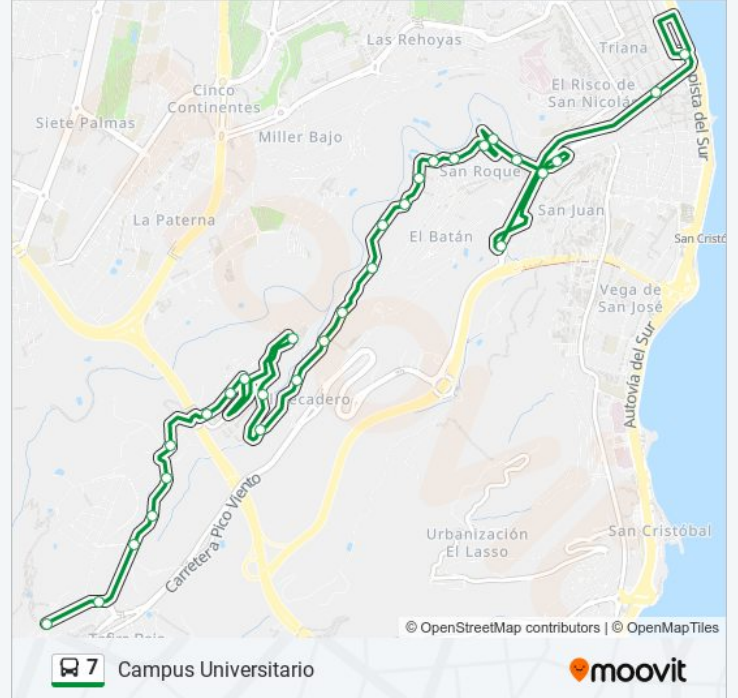

### Sentido: Campus Universitario

29 paradas

[VER HORARIO DE LA LÍNEA](#)

Teatro  
Lentini (Monopol)  
Ctra. Del Centro (Antigua Cárcel)  
Ctra. Del Centro (Colegio S. Juan Bosco)  
Real De S. Roque, Frente 11  
Farnesio, Frente 15  
Farnesio, Frente 59  
Fama, Frente 85  
Andenes, Frente 15  
Andenes, Frente 39  
Nueva, Frente 25  
Nueva, Frente 67  
Barahona, 77  
Barahona, Frente 19  
La Matula, Frente 25  
La Matula, Frente 61  
La Matula, Frente 95  
Puente La Matula  
Ctra. Lomo Blanco (Hermanos Toledo Suárez)  
Ctra. Lomo Blanco (Lomo Verdejo)  
Felipe Martel (Lindero)

### Información de la línea 7 de

**Dirección:** Campus Universitario

**Paradas:** 29

**Duración del viaje:** 23 min

**Resumen de la línea:**

San José Artesano, 24

San José Artesano, 46

Ctra. Lomo Blanco (Ies Felo Monzón)

### Sentido: Teatro

29 paradas

[VER HORARIO DE LA LÍNEA](#)

Ingenierías

Ciencias Básicas / Teología

Ctra. Lomo Blanco (Urb. El Zurbarán)

Ctra. Lomo Blanco, 81

Ctra. Lomo Blanco, Frente 51