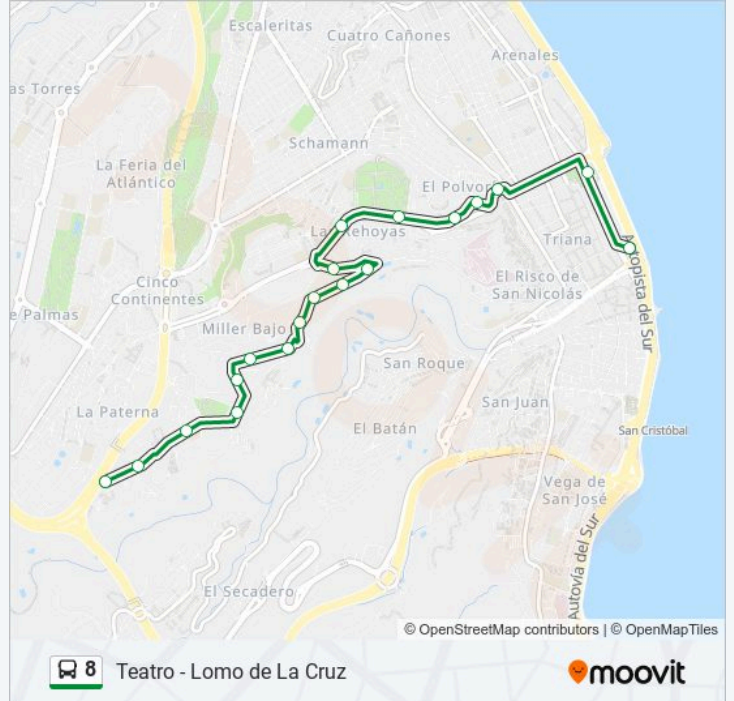

Lomo De La Cruz

Horario de la línea 8 de

Lomo de La Cruz Horario de ruta:

lunes	06:55 - 21:15
martes	06:55 - 21:15
miércoles	06:55 - 21:15
jueves	06:55 - 21:15
viernes	06:55 - 21:15
sábado	Sin Servicio
domingo	Sin Servicio

Información de la línea 8 de

Dirección: Lomo de La Cruz

Paradas: 19

Duración del viaje: 16 min

Resumen de la línea:

Sentido: Teatro

19 paradas

[VER HORARIO DE LA LÍNEA](#)