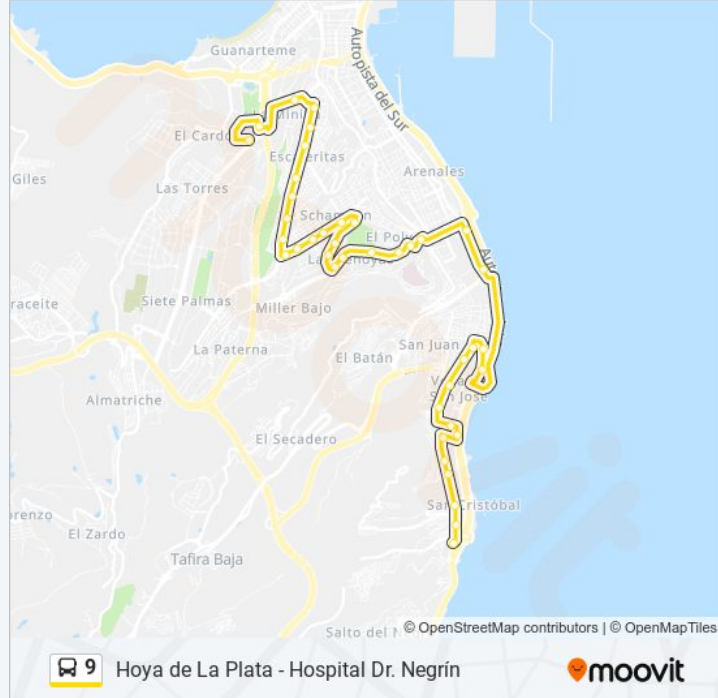

### Sentido: Hospital Doctor Negrín

40 paradas

[VER HORARIO DE LA LÍNEA](#)

Blas Cabrera Felipe (Carrefour)  
Blas Cabrera Felipe, Frente 16  
Ciudad Deportiva Gran Canaria  
Blas Cabrera Felipe (Parking Hosp. Materno Insular)  
Blas Cabrera Felipe (Iglesia Sta. Clara)  
Blas Cabrera Felipe, Frente 306  
Alicante (Colegio Islas Canarias)  
Córdoba, 71  
Córdoba, 49  
Córdoba, 29  
Córdoba, 19  
Córdoba (Bomberos Vegueta)  
Eufemiano Jurado (Juzgados)  
Alicante (C.S. San José)  
Rafael Cabrera (Teatro)  
Rafael Cabrera (San Telmo)  
Ctra. De Mata (Pl. Del Pino)  
Ctra. De Mata (San Antonio)  
Ctra. De Mata, 42  
Ctra. De Mata (Parque De Las Rehoyas)

### Información de la línea 9 de

**Dirección:** Hospital Doctor Negrín

**Paradas:** 40

**Duración del viaje:** 34 min

**Resumen de la línea:**

Ctra. Del Norte, 14

Ctra. Del Norte, 30

Sta. Luisa De Marillac, 43

Av. Escaleritas, 95

Av. Escaleritas, 79

Av. Escaleritas, 57

Av. Escaleritas, 51

Av. Escaleritas (Cáritas)

Av. Escaleritas (Club La Cornisa)

Av. De Ansite (Cementerio Del Puerto)

Hospital Dr. Negrín (Hospitalización)

### Sentido: Hoya de La Plata

29 paradas

[VER HORARIO DE LA LÍNEA](#)

Hospital Dr. Negrín (Consultas Externas)

Av. De Ansite (Cementerio Del Puerto)

Av. Escaleritas, 48

Av. Escaleritas, 70

Av. Escaleritas, 84