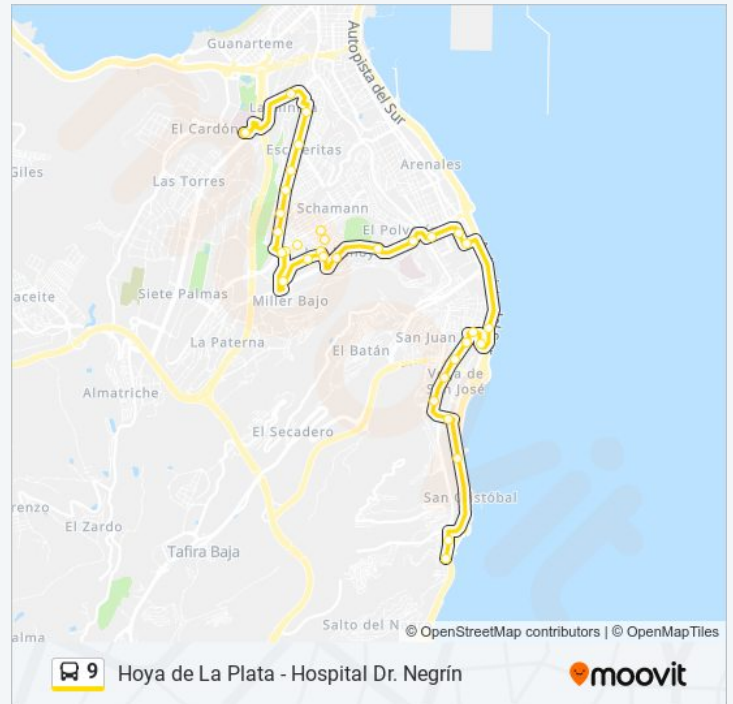

Duración del viaje: 25 min
Resumen de la línea:

Agustina De Aragón, 145

Agustina De Aragón, 67

Virgen De La Paloma (Iglesia De La Paz)

Virgen De La Paloma, Frente 19

Calzada Lateral Del Norte (C.S. Miller Bajo)

Calzada Lateral Del Norte (Divina Pastora)

Ignacio Pérez Galdós (Castillo De Mata)

Buenos Aires, 43

Francisco Gourié, 103

Munguía, 8

Alcalde Díaz Saavedra Navarro (Prudencio Guzmán)

Eufemiano Jurado (Juzgados)

Eufemiano Jurado (Reyes Católicos)

Córdoba (Bomberos Vegueta)

Córdoba, 40

Córdoba, Frente 31

Córdoba, Frente 49

Córdoba, 54

Av. Marítima Del Sur (Hospital Materno Insular)

Blas Cabrera Felipe (Carrefour)

Los horarios y mapas de la línea 9 de están disponibles en un PDF en moovitapp.com. Utiliza [Moovit App](#) para ver los horarios de los autobuses en vivo, el horario del tren o el horario del metro y las indicaciones paso a paso para todo el transporte público en Gran Canaria.

[Acerca de Moovit](#) · [Soluciones MaaS](#) · [Países incluidos](#) · [Comunidad de Moovitors](#)

© 2024 Moovit - Todos los Derechos Reservados

Mira los tiempos de llegada en tiempo real