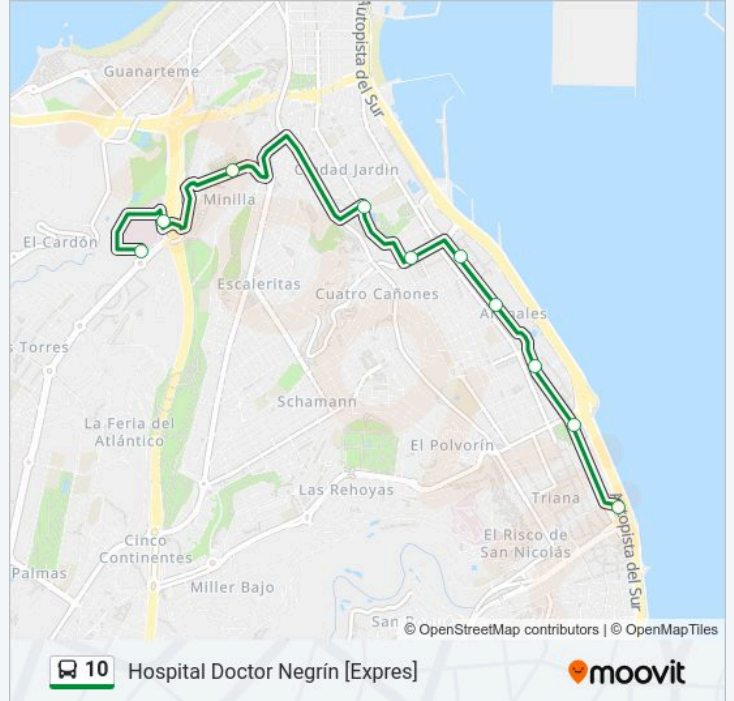

Línea 10**Hospital Doctor Negrín [Expres]**

Usa La App

La línea 10 de autobús (Hospital Doctor Negrín [Expres]) tiene 2 rutas. Sus horas de operación los días laborables regulares son:

(1) a Hospital Doctor Negrín [Expres]: 06:15-22:35(2) a Teatro [Expres]: 06:40-22:05

Usa la aplicación Moovit para encontrar la parada de la línea 10 de autobús más cercana y descubre cuándo llega la próxima línea 10 de autobús

Sentido: Hospital Doctor Negrín [Expres]

10 paradas

[VER HORARIO DE LA LÍNEA](#)

Información de la línea 10 de autobús**Dirección:** Hospital Doctor Negrín [Expres]**Paradas:** 10**Duración del viaje:** 13 min**Resumen de la línea:**

Sentido: Teatro [Expres]

9 paradas

[VER HORARIO DE LA LÍNEA](#)

- Hospital Dr. Negrín (Consultas Externas)
- Av. De Ansite (Cementerio Del Puerto)
- Av. Escaleritas (Club La Cornisa)
- Emilio Ley (Parque Doramas)
- Juan XXIII (Clínica Del Pino)
- Alc. J. Ramírez Bethencourt (Carvajal)
- Alc. J. Ramírez Bethencourt (Centro Insular De Deportes)
- Av. De Canarias (San Telmo)
- Teatro