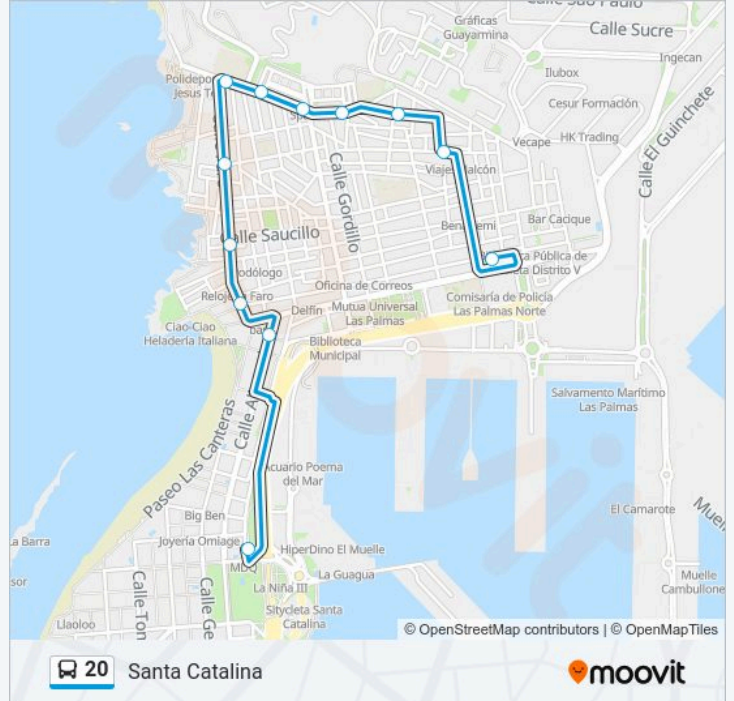

**Línea 20****Santa Catalina**

Usa La App

La línea 20 de autobús (Santa Catalina) tiene 2 rutas. Sus horas de operación los días laborables regulares son:  
(1) a Santa Catalina: 06:35-22:00(2) a La Isleta: 06:50-22:15

Usa la aplicación Moovit para encontrar la parada de la línea 20 de autobús más cercana y descubre cuándo llega la próxima línea 20 de autobús

**Sentido: Santa Catalina**

12 paradas

[VER HORARIO DE LA LÍNEA](#)

**Información de la línea 20 de autobús****Dirección:** Santa Catalina**Paradas:** 12**Duración del viaje:** 8 min**Resumen de la línea:**

### Información de la línea 20 de autobús

**Dirección:** La Isleta

**Paradas:** 11

**Duración del viaje:** 7 min

**Resumen de la línea:**