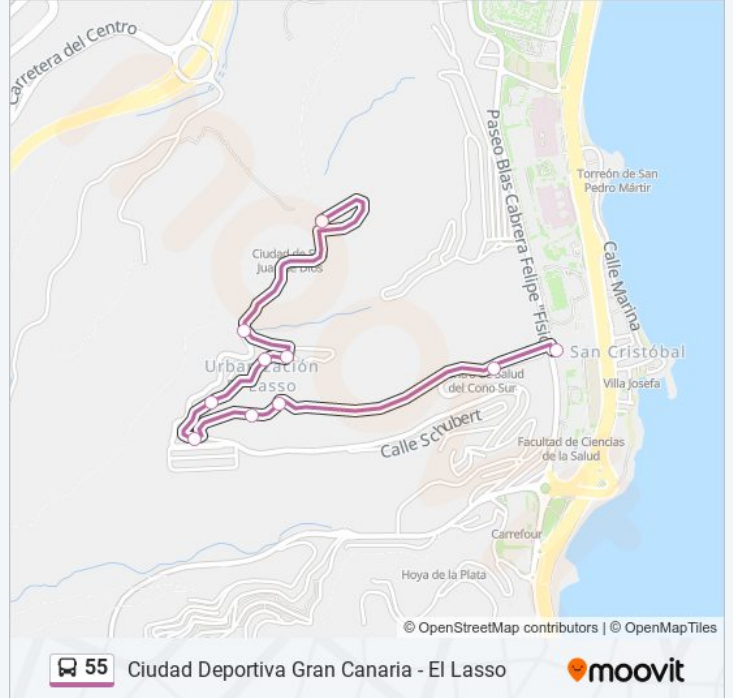

Usa la aplicación Moovit para encontrar la parada de la línea 55 de más cercana y descubre cuándo llega la próxima línea 55 de

Sentido: Ciudad Deportiva Gran Canaria

10 paradas

[VER HORARIO DE LA LÍNEA](#)

Ciudad De San Juan De Dios (El Lasso)

Amurga (Carretera San Juan De Dios)

Amurga, Frente Iglesia

Amurga (El Lasso, Bloque 17)

Amurga (El Lasso, Bloque 4)

Amurga (Acceso A Los Granjeros)

Amurga (Casas Terreras El Lasso, 1)

Amurga (Casas Terreras El Lasso, 33)

Amurga (C.S. Cono Sur)

Ciudad Deportiva Gran Canaria

Horario de la línea 55 de

Ciudad Deportiva Gran Canaria Horario de ruta:

| | |
|-----------|---------------|
| lunes | 06:30 - 20:45 |
| martes | 06:30 - 20:45 |
| miércoles | 06:30 - 20:45 |
| jueves | 06:30 - 20:45 |
| viernes | 06:30 - 20:45 |
| sábado | 07:20 - 21:05 |
| domingo | 07:20 - 21:05 |

Información de la línea 55 de

Dirección: Ciudad Deportiva Gran Canaria

Paradas: 10

Duración del viaje: 7 min

Resumen de la línea:

Ciudad Deportiva Gran Canaria - El Lasso

Sentido: El Lasso

10 paradas