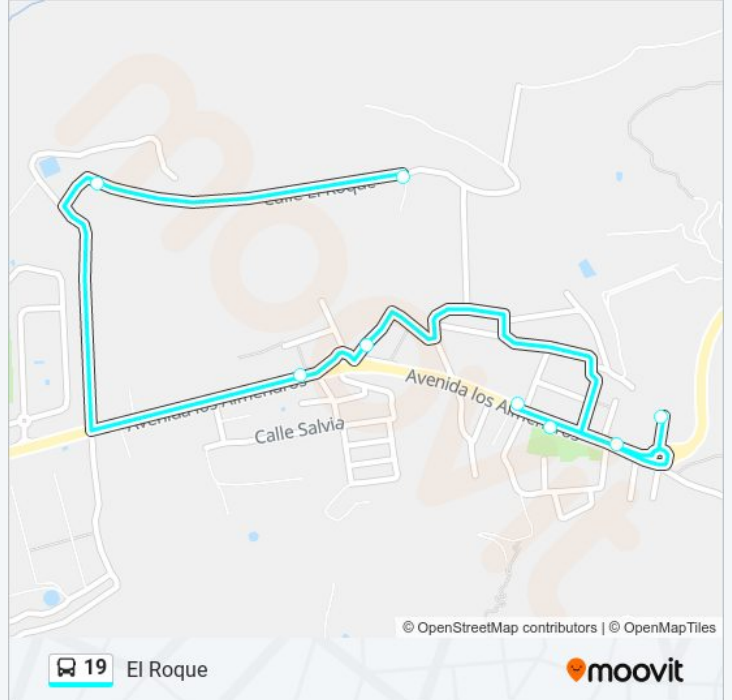

La línea 19 de autobús (El Roque) tiene 2 rutas. Sus horas de operación los días laborables regulares son:

(1) a El Roque: 09:05 - 18:35(2) a La Barrera: 09:15 - 18:45

Usa la aplicación Moovit para encontrar la parada de la línea 19 de autobús más cercana y descubre cuándo llega la próxima línea 19 de autobús

Sentido: El Roque

7 paradas

[VER HORARIO DE LA LÍNEA](#)

Ceip Los Llanetes

Ceip La Barrera

La Barrera

Calle Francisco Díaz Casanova

Plaza La Barrera

El Roque

El Roque

Horario de la línea 19 de autobús

El Roque Horario de ruta:

lunes	Sin Servicio
martes	Sin Servicio
miércoles	Sin Servicio
jueves	Sin Servicio
viernes	Sin Servicio
sábado	09:05 - 18:35
domingo	Sin Servicio

Información de la línea 19 de autobús

Dirección: El Roque

Paradas: 7

Duración del viaje: 5 min

Resumen de la línea:

Sentido: La Barrera

4 paradas

[VER HORARIO DE LA LÍNEA](#)