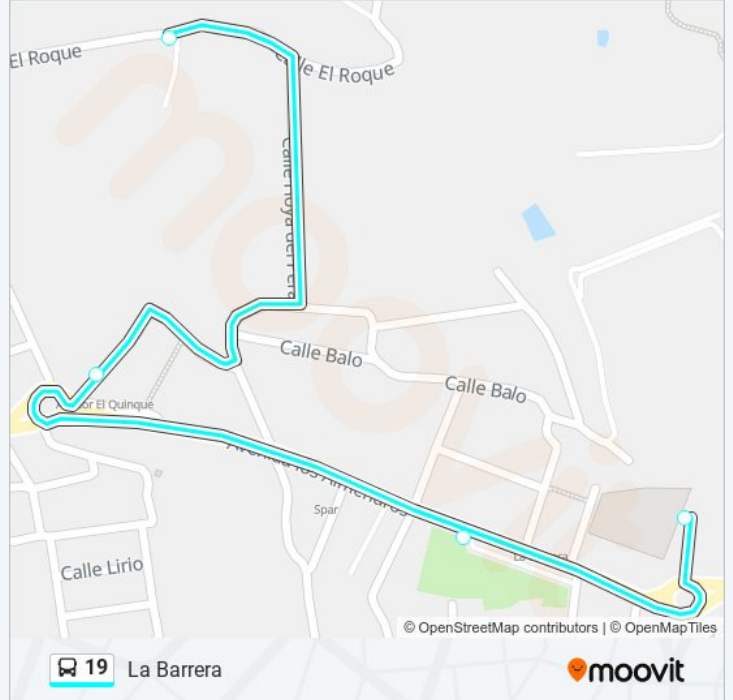

La línea 19 de autobús (El Roque) tiene 2 rutas. Sus horas de operación los días laborables regulares son:

(1) a El Roque: 09:05 - 18:35(2) a La Barrera: 09:15 - 18:45

Usa la aplicación Moovit para encontrar la parada de la línea 19 de autobús más cercana y descubre cuándo llega la próxima línea 19 de autobús

Información de la línea 19 de autobús

Dirección: El Roque

Paradas: 7

Duración del viaje: 5 min

Resumen de la línea:

Sentido: La Barrera

4 paradas

[VER HORARIO DE LA LÍNEA](#)

El Roque

Calle Francisco Díaz Casanova

La Barrera

Ceip Los Llanetes

Horario de la línea 19 de autobús

La Barrera Horario de ruta:

lunes	Sin Servicio
martes	Sin Servicio
miércoles	Sin Servicio
jueves	Sin Servicio
viernes	Sin Servicio
sábado	09:15 - 18:45
domingo	Sin Servicio

Información de la línea 19 de autobús

Dirección: La Barrera

Paradas: 4

Duración del viaje: 3 min

Resumen de la línea:

Los horarios y mapas de la línea 19 de autobús están disponibles en un PDF en moovitapp.com. Utiliza Moovit App para ver los horarios de los autobuses en vivo, el horario del tren o el horario del metro y las indicaciones paso a paso para todo el transporte público en Gran Canaria.