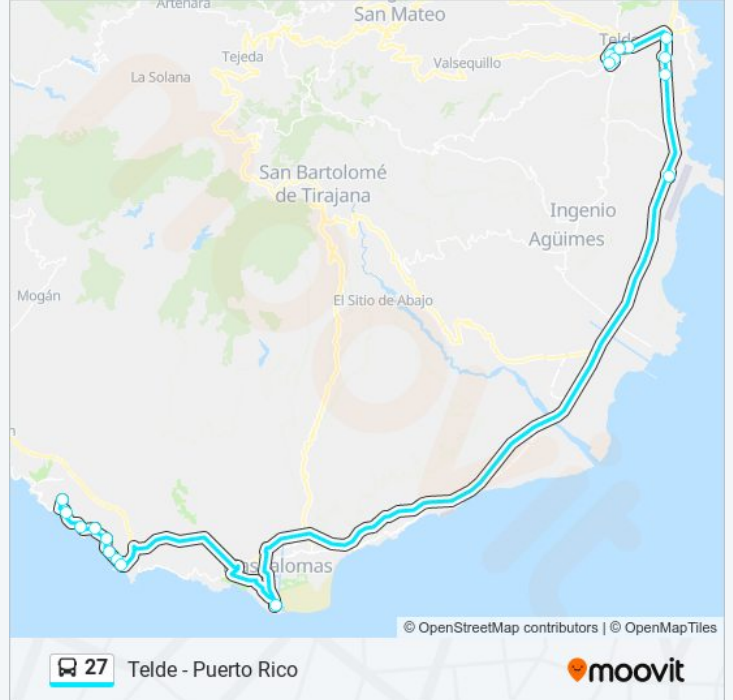

Telde - Puerto Rico

Usa La App

La línea 27 de autobús (Telde - Puerto Rico) tiene una ruta. Sus horas de operación los días laborables regulares son: (1) a Puerto rico: 08:30 - 20:00

Usa la aplicación Moovit para encontrar la parada de la línea 27 de autobús más cercana y descubre cuándo llega la próxima línea 27 de autobús

Sentido: Puerto rico

18 paradas

[VER HORARIO DE LA LÍNEA](#)

Telde (Franchy Roca)
Rotonda El Acueducto
Rotonda Avda.Alejandro Castro
Mercacentro
Telde (Estación Lateral)
Hiperdino
Cruce De Melenara
Las Huesas
Aeropuerto Sur Expres
Estacion Faro De Maspalomas (Anden 2)
Casa Memo
Arguineguin
Sunwing
Patalavaca
Aguamarina
Barranco De Balito
Barranco Agua De La Perra
Puerto Rico

Horario de la línea 27 de autobús

Puerto rico Horario de ruta:

lunes	08:30 - 20:00
martes	08:30 - 20:00
miércoles	08:30 - 20:00
jueves	08:30 - 20:00
viernes	08:30 - 20:00
sábado	08:30 - 20:00
domingo	08:30 - 20:00

Información de la línea 27 de autobús

Dirección: Puerto rico

Paradas: 18

Duración del viaje: 59 min

Resumen de la línea:

Los horarios y mapas de la línea 27 de autobús están disponibles en un PDF en moovitapp.com. Utiliza [Moovit App](#) para ver los horarios de los autobuses en vivo, el horario del tren o el horario del metro y las indicaciones paso a paso para todo el transporte público en Gran Canaria.