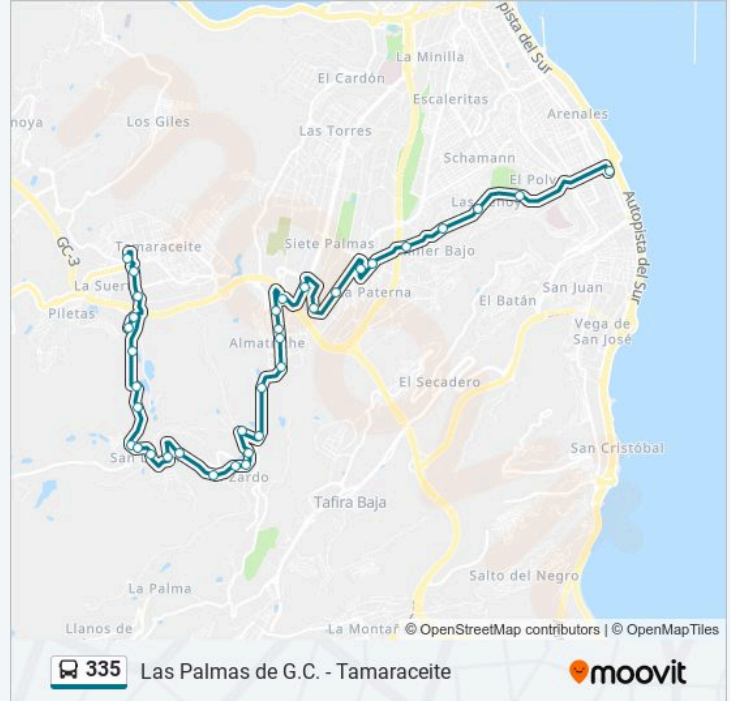

El Zardo

Residencial Los Naranjos

Hermanos Álvarez

Barranco De San Lorenzo

San Lorenzo

San Lorenzo

Al Román

Carretera De San Lorenzo

Carretera De San Lorenzo

Carretera De San Lorenzo

Subida Riscos Negros

Bajada Riscos Negros

Cc Los Alisios

Rotonda Cruz Ovejero

Intercambiador De Tamaraceite (Anden 1)

Los horarios y mapas de la línea 335 de autobús están disponibles en un PDF en moovitapp.com. Utiliza Moovit App para ver los horarios de los autobuses en vivo, el horario del tren o el horario del metro y las indicaciones paso a paso para todo el transporte público en Gran Canaria.

© 2024 Moovit - Todos los Derechos Reservados