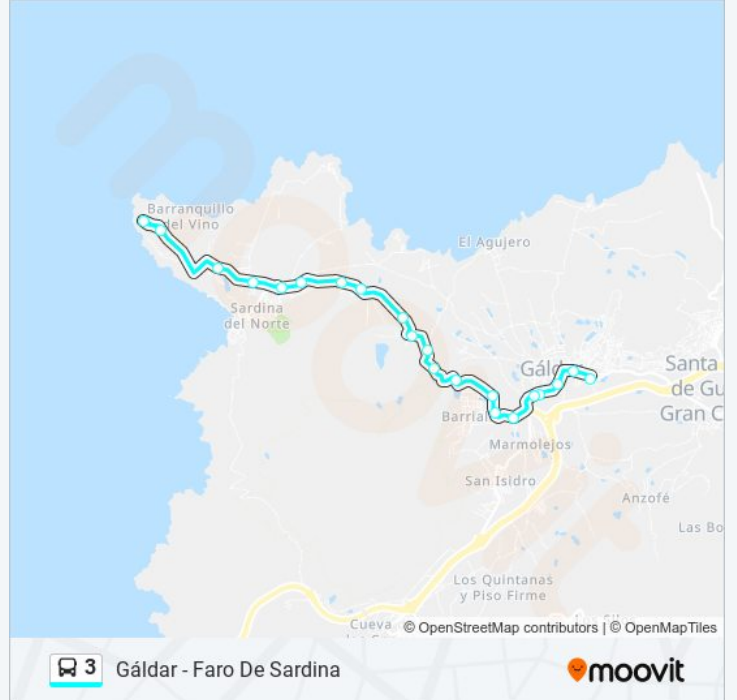

Gáldar - Faro De Sardina

[Usa La App](#)

La línea 3 de autobús (Gáldar - Faro De Sardina) tiene una ruta. Sus horas de operación los días laborables regulares son: (1) a Faro de Sardina: 08:00 - 21:30

Usa la aplicación Moovit para encontrar la parada de la línea 3 de autobús más cercana y descubre cuándo llega la próxima línea 3 de autobús

Sentido: Faro de Sardina

21 paradas

[VER HORARIO DE LA LÍNEA](#)

Estación De Guaguas Gáldar
Bajada Las Guayarminas
Seat (Servicios)
Huerto Nuevo
Cruz Roja
Las Majadillas
Las Escalerillas
Subida A Barrial
Presa De Barrial
El Grimón
Tirma
Barranco Del Draguillo
Corralete
Bajada El Clavo
Almacen Del Blanco
Antigua Farmacia (Leomar)
Bar Miguelín
Duplex Carretera Del Faro
Cumbrecillas
Urbanización Playa Canaria, 13
Urbanización Playa Canaria, 11

Horario de la línea 3 de autobús

Faro de Sardina Horario de ruta:

lunes	08:00 - 21:30
martes	08:00 - 21:30
miércoles	08:00 - 21:30
jueves	08:00 - 21:30
viernes	08:00 - 21:30
sábado	08:00 - 21:30
domingo	08:00 - 21:30

Información de la línea 3 de autobús**Dirección:** Faro de Sardina**Paradas:** 21**Duración del viaje:** 18 min**Resumen de la línea:**

Los horarios y mapas de la línea 3 de autobús están disponibles en un PDF en moovitapp.com. Utiliza Moovit App para ver los horarios de los autobuses en vivo, el horario del tren o el horario del metro y las indicaciones paso a paso para todo el transporte público en Gran Canaria.