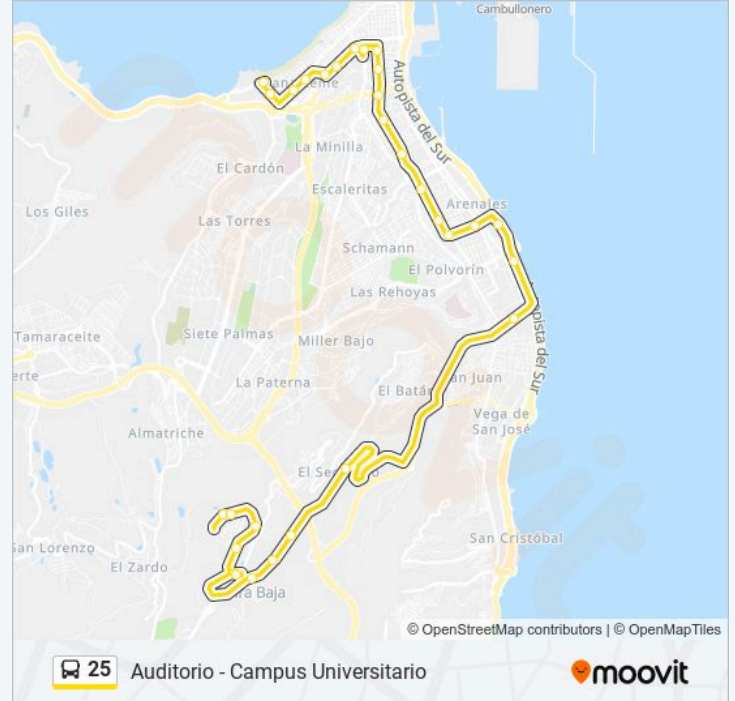

## Auditorio - Campus Universitario

Usa La App

La línea 25 de (Auditorio - Campus Universitario) tiene una ruta. Sus horas de operación los días laborables regulares son:

(1) a Campus Universitario: 06:45 - 20:40

Usa la aplicación Moovit para encontrar la parada de la línea 25 de más cercana y descubre cuándo llega la próxima línea 25 de

### Información de la línea 25 de

**Dirección:** Campus Universitario

**Paradas:** 30

**Duración del viaje:** 28 min

**Resumen de la línea:**

Arminda, Frente 1

Pico Viento

Ctra. Pico Viento (Asilo De Ancianos)

Tafira Baja

Ciencias Básicas / Teología

Ciencias Básicas / Informática

Biblioteca Universitaria

Ciencias Jurídicas (Módulo B)

Parque Tecnológico

Residencias (Campus Universitario)

Los horarios y mapas de la línea 25 de están disponibles en un PDF en [moovitapp.com](https://moovitapp.com). Utiliza Moovit App para ver los horarios de los autobuses en vivo, el horario del tren o el horario del metro y las indicaciones paso a paso para todo el transporte público en Gran Canaria.