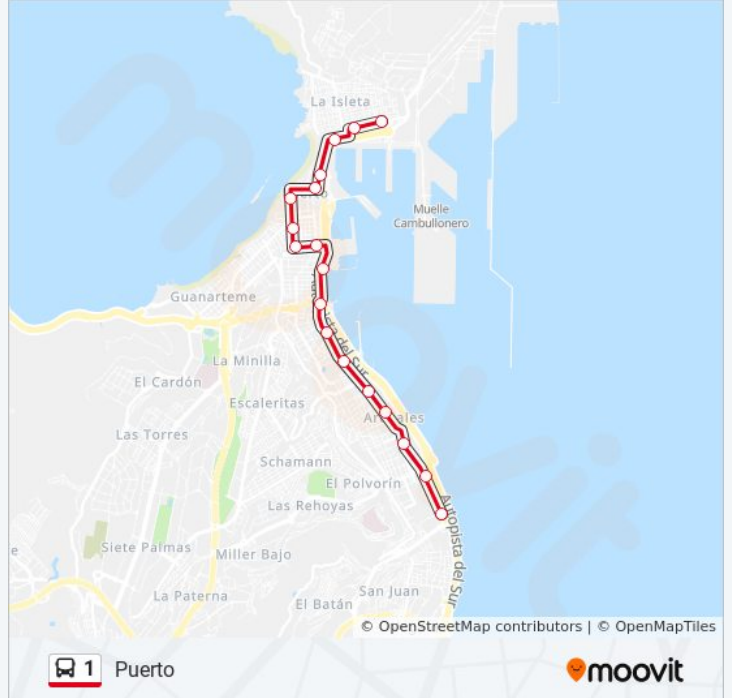

Puerto

Usa La App

La línea 1 de autobús (Puerto) tiene 2 rutas. Sus horas de operación los días laborables regulares son:

(1) a Puerto: 05:30 - 22:30(2) a Teatro: 05:30 - 23:00

Usa la aplicación Moovit para encontrar la parada de la línea 1 de autobús más cercana y descubre cuándo llega la próxima línea 1 de autobús

León Y Castillo (C.N. Metropole)

León Y Castillo (Oficinas Municipales)

León Y Castillo (Torre Las Palmas)

León Y Castillo (Club Náutico)

Juan Manuel Durán González (Base Naval)

Juan Manuel Durán González (Galicia)

Tomás Miller, Frente 31

Tomás Miller (Playa De Las Canteras)

Alfredo L. Jones, 1

Eduardo Benot, Frente 23

Agustín Millares Sall (Edificio Mapfre)

Juan Rejón (Castillo De La Luz)

Manuel Becerra (Puerto)

**Horario de la línea 1 de autobús**

Puerto Horario de ruta:

lunes	05:30 - 22:54
martes	05:30 - 22:30
miércoles	05:30 - 22:30
jueves	05:30 - 22:30
viernes	05:30 - 22:30
sábado	05:30 - 22:54
domingo	05:30 - 22:54

**Información de la línea 1 de autobús****Dirección:** Puerto**Paradas:** 18**Duración del viaje:** 34 min**Resumen de la línea:**