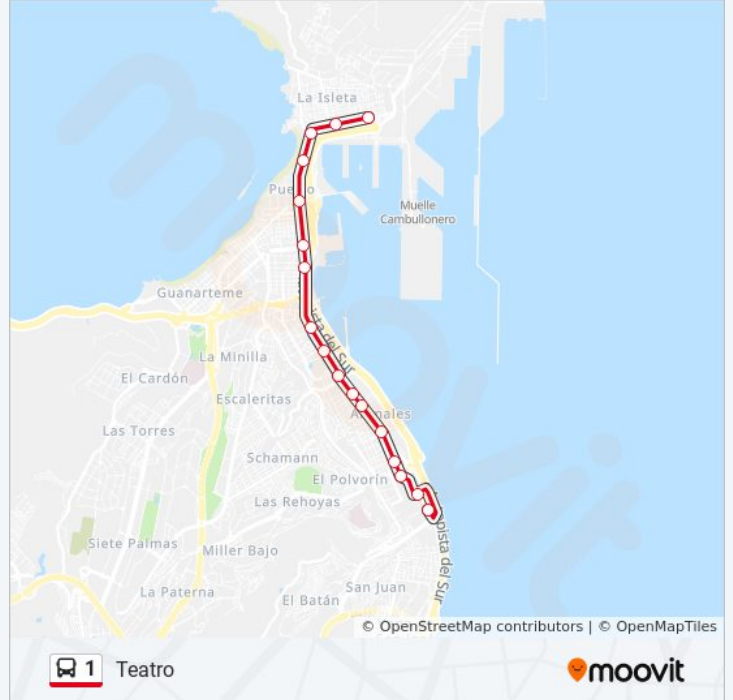

Los horarios y mapas de la línea 1 de autobús están disponibles en un PDF en moovitapp.com. Utiliza [Moovit App](#) para ver los horarios de los autobuses en vivo, el horario del tren o el horario del metro y las indicaciones paso a paso para todo el transporte público en Gran Canaria.

[Acerca de Moovit](#) • [Soluciones MaaS](#) • [Países incluidos](#) • [Comunidad de Moovitors](#)

© 2024 Moovit - Todos los Derechos Reservados

Mira los tiempos de llegada en tiempo real