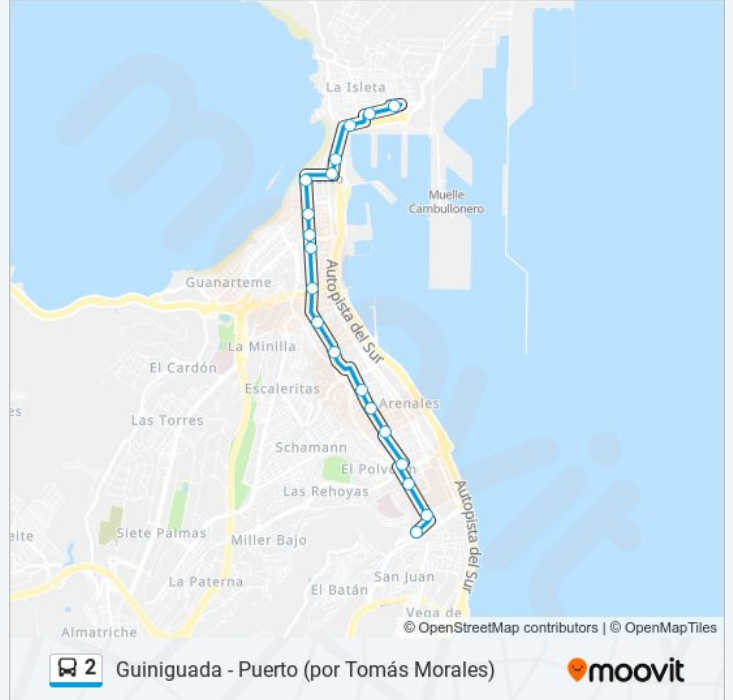

### Información de la línea 2 de autobús

**Dirección:** Guiniguada (Por Tomás Morales)

**Paradas:** 19

**Duración del viaje:** 34 min

**Resumen de la línea:**

### Horario de la línea 2 de autobús

Puerto (Por Tomás Morales) Horario de ruta:

lunes	06:10 - 22:05
martes	06:10 - 22:05
miércoles	06:10 - 22:05
jueves	06:10 - 22:05
viernes	06:10 - 22:05
sábado	07:15 - 22:10
domingo	07:15 - 22:10

### Información de la línea 2 de autobús

**Dirección:** Puerto (Por Tomás Morales)

**Paradas:** 19

**Duración del viaje:** 37 min

**Resumen de la línea:**

Los horarios y mapas de la línea 2 de autobús están disponibles en un PDF en [moovitapp.com](https://moovitapp.com). Utiliza [Moovit App](#) para ver los horarios de los autobuses en vivo, el horario del tren o el horario del metro y las indicaciones paso a paso para todo el transporte público en Gran Canaria.