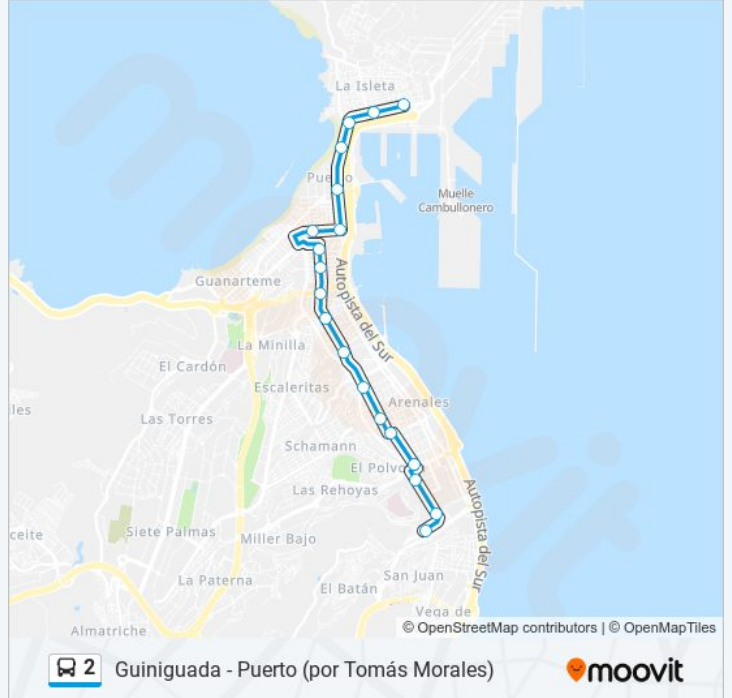

La línea 2 de autobús (Guiniguada - Puerto (por Tomás Morales)) tiene 2 rutas. Sus horas de operación los días laborables regulares son:

(1) a Guiniguada (Por Tomás Morales): 06:05 - 22:05(2) a Puerto (Por Tomás Morales): 06:10 - 22:05

### Sentido: Guiniguada (Por Tomás Morales)

19 paradas

[VER HORARIO DE LA LÍNEA](#)

Manuel Becerra (Puerto)  
Juan Rejón, 67  
Albareda (Mercado Del Puerto)  
Albareda, 43  
Parque Santa Catalina  
Presidente Alvear (Iglesia Del Pino)  
Juan Manuel Durán González (Bernardo De La Torre)  
Galicia (Mercado Central)  
Pío Xii, 75  
Pío XII (Estadio Insular)  
Pío XII (Colegio Teresiano)  
Emilio Ley (Parque Doramas)  
Pérez Del Toro (Pl. Dr. Juan Bosch Millares)  
Pérez Del Toro, 13  
Pl. De La Constitución (Obelisco)  
Tomás Morales, 5  
Primero De Mayo, 35  
Primero De Mayo, 1  
Guiniguada

### Información de la línea 2 de autobús

**Dirección:** Guiniguada (Por Tomás Morales)

**Paradas:** 19

**Duración del viaje:** 34 min

**Resumen de la línea:**

### Sentido: Puerto (Por Tomás Morales)

19 paradas

[VER HORARIO DE LA LÍNEA](#)

Guiniguada

Primero De Mayo, 6

Primero De Mayo (Correos)

Ingeniero J. Bosch Y Sintes, 1

Pl. De La Constitución (Obelisco)