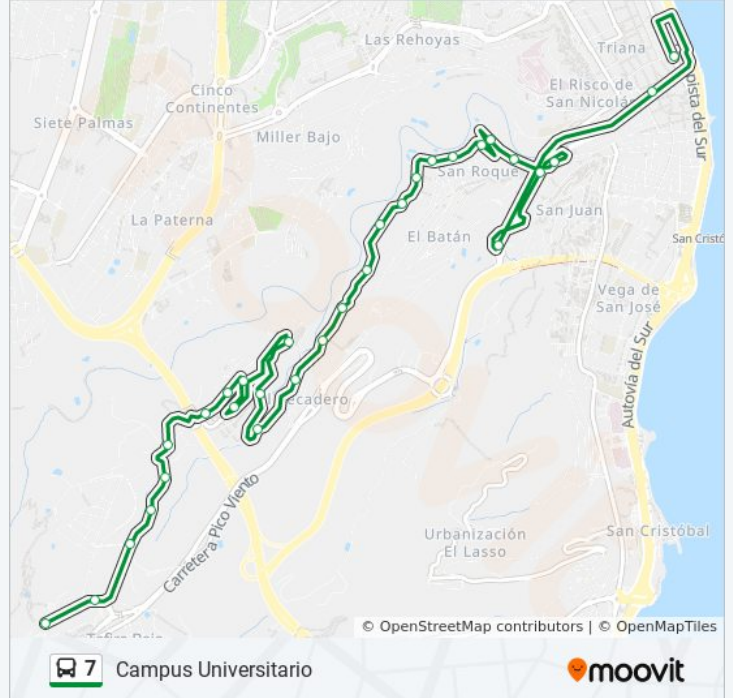

Felipe Martel (Lindero)

San José Artesano, 24

San José Artesano, 46

Ctra. Lomo Blanco (les Felo Monzón)

Ctra. Lomo Blanco, 54

Ctra. Lomo Blanco, 94

Ctra. Lomo Blanco (Urb. El Zurbarán)

Ciencias Básicas / Informática

Ingenierías

Sentido: Teatro

29 paradas

[VER HORARIO DE LA LÍNEA](#)

Ingenierías

Ciencias Básicas / Teología

Ctra. Lomo Blanco (Urb. El Zurbarán)

Ctra. Lomo Blanco, 81