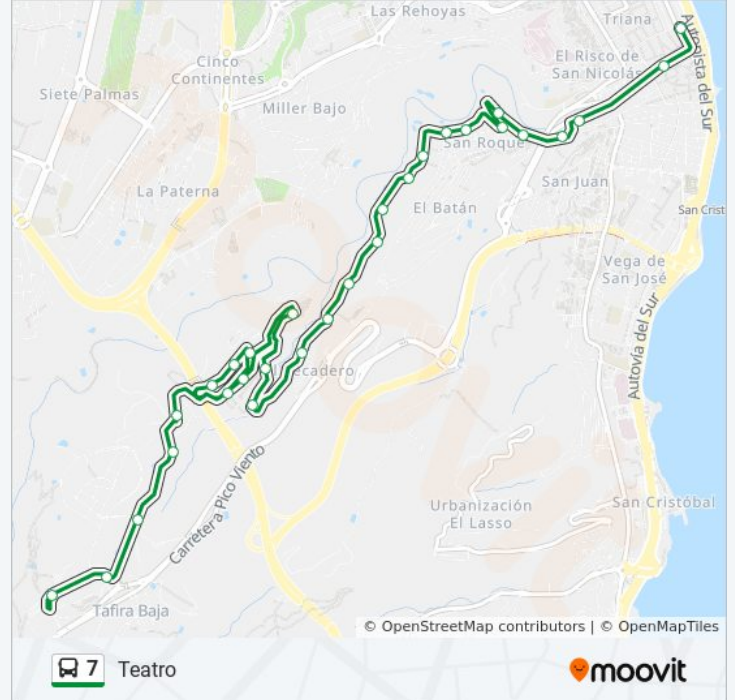

Nueva, 73

Nueva, 35

Andenes, 19

Andenes, 9

Fama (Farnesio)

Farnesio, 53

Farnesio, 13

Real De S. Roque, 13

Juan De Quesada (Rectorado Ulpge)

Ctra. Del Centro (Teatro Guiniguada)

Teatro

Los horarios y mapas de la línea 7 de autobús están disponibles en un PDF en moovitapp.com. Utiliza [Moovit App](#) para ver los horarios de los autobuses en vivo, el horario del tren o el horario del metro y las indicaciones paso a paso para todo el transporte público en Gran Canaria.

[Acerca de Moovit](#) • [Soluciones MaaS](#) • [Países incluidos](#) • [Comunidad de Moovitors](#)

© 2024 Moovit - Todos los Derechos Reservados

Mira los tiempos de llegada en tiempo real