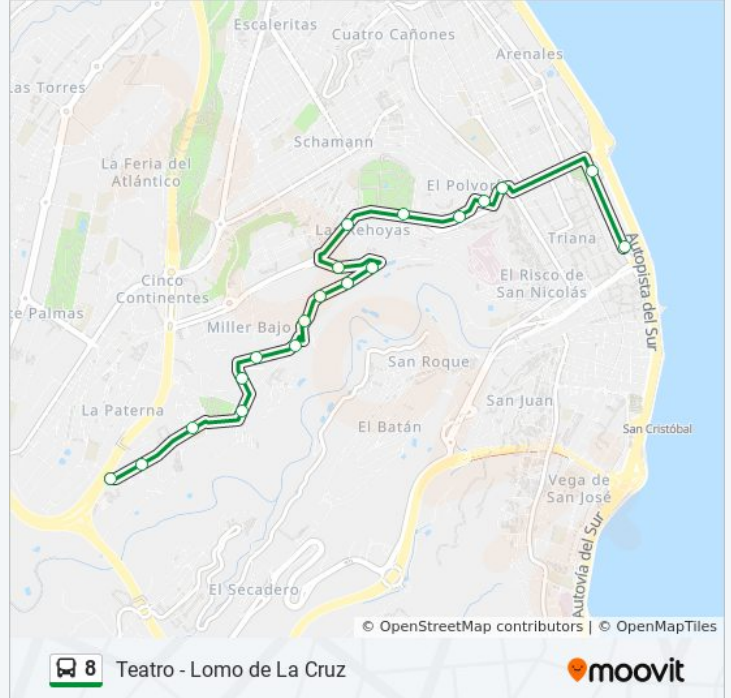

Usa la aplicación Moovit para encontrar la parada de la línea 8 de autobús más cercana y descubre cuándo llega la próxima línea 8 de autobús

Sentido: Lomo De La Cruz

19 paradas

[VER HORARIO DE LA LÍNEA](#)

Aconcagua (Colegio Casablanca Iii)

Aconcagua, 38

Lomo De La Cruz

Horario de la línea 8 de autobús

Lomo De La Cruz Horario de ruta:

lunes	6:55 - 21:10
martes	6:55 - 21:10
miércoles	6:55 - 21:10
jueves	Sin Servicio
viernes	Sin Servicio
sábado	Sin Servicio
domingo	Sin Servicio

Información de la línea 8 de autobús

Dirección: Lomo De La Cruz

Paradas: 19

Duración del viaje: 24 min

Resumen de la línea:

Sentido: Teatro

19 paradas

[VER HORARIO DE LA LÍNEA](#)