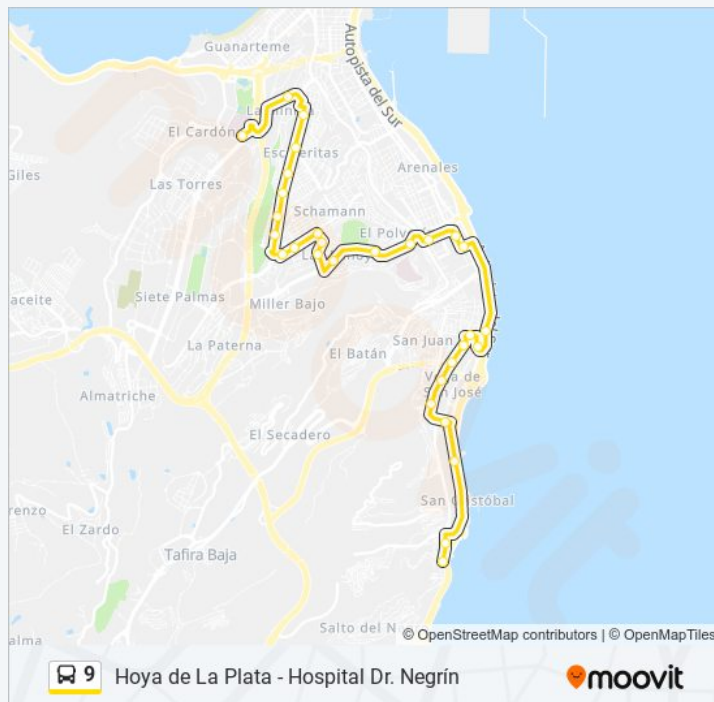

Córdoba, 40

Córdoba, Frente 31

Córdoba, Frente 49

Córdoba, 54

Av. Marítima Del Sur (Hospital Materno Insular)

Blas Cabrera Felipe (Carrefour)

Hoya De La Plata

Información de la línea 9 de autobús

Dirección: Hoya De La Plata

Paradas: 30

Duración del viaje: 54 min

Resumen de la línea:

Sentido: Hoya De La Plata (Por Dr. Marañón)

29 paradas

[VER HORARIO DE LA LÍNEA](#)

Hospital Dr. Negrín (Consultas Externas)