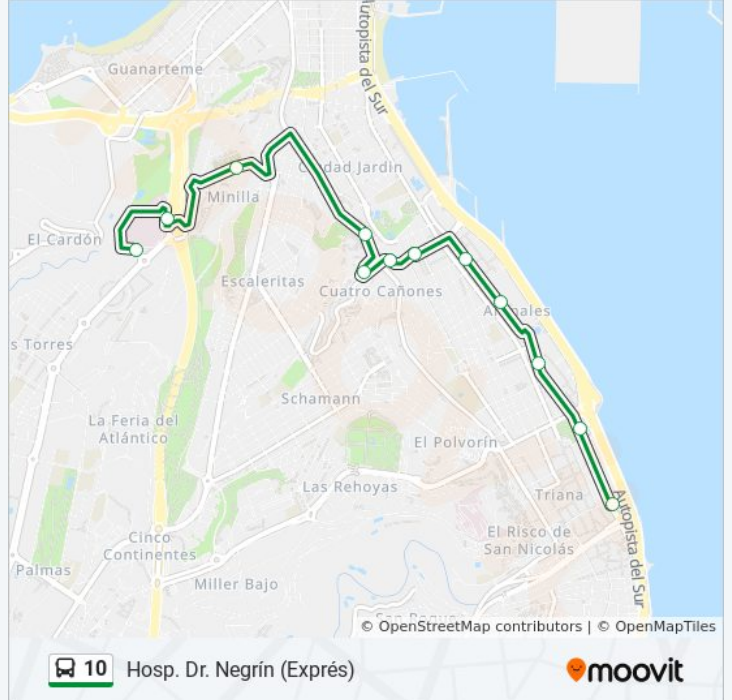

Usa la aplicación Moovit para encontrar la parada de la línea 10 de autobús más cercana y descubre cuándo llega la próxima línea 10 de autobús

Sentido: Hosp. Dr. Negrín (Exprés)

10 paradas

[VER HORARIO DE LA LÍNEA](#)

Información de la línea 10 de autobús

Dirección: Hosp. Dr. Negrín (Exprés)

Paradas: 10

Duración del viaje: 24 min

Resumen de la línea:

Sentido: Teatro (Exprés)

9 paradas

[VER HORARIO DE LA LÍNEA](#)

- Hospital Dr. Negrín (Consultas Externas)
- Av. De Ansite (Cementerio Del Puerto)
- Av. Escaleritas (Club La Cornisa)
- Emilio Ley (Parque Doramas)
- Juan XXIII (Clínica Del Pino)
- Alc. J. Ramírez Bethencourt (Carvajal)
- Alc. J. Ramírez Bethencourt (Centro Insular De Deportes)
- Av. De Canarias (San Telmo)
- Teatro