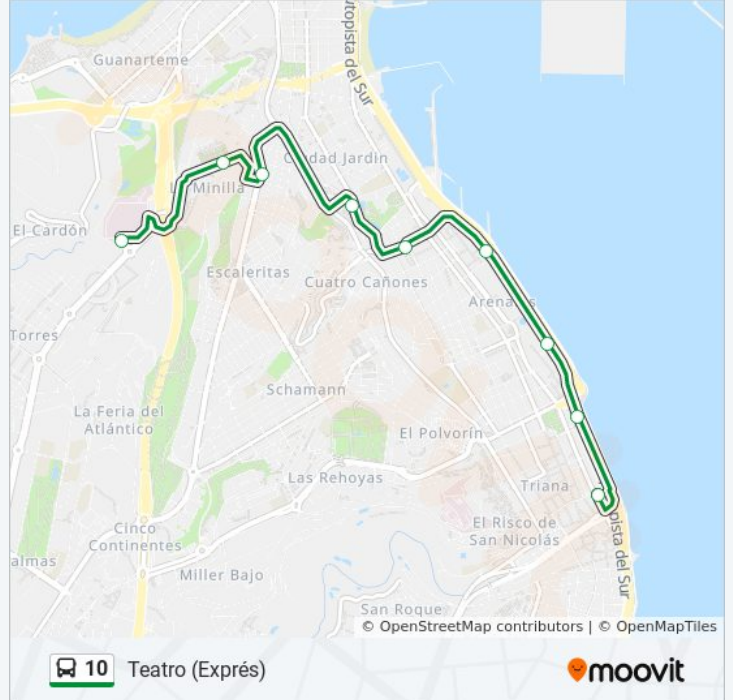

Los horarios y mapas de la línea 10 de autobús están disponibles en un PDF en moovitapp.com. Utiliza [Moovit App](#) para ver los horarios de los autobuses en vivo, el horario del tren o el horario del metro y las indicaciones paso a paso para todo el transporte público en Gran Canaria.

[Acerca de Moovit](#) • [Soluciones MaaS](#) • [Países incluidos](#) • [Comunidad de Moovitors](#)

© 2024 Moovit - Todos los Derechos Reservados

Mira los tiempos de llegada en tiempo real