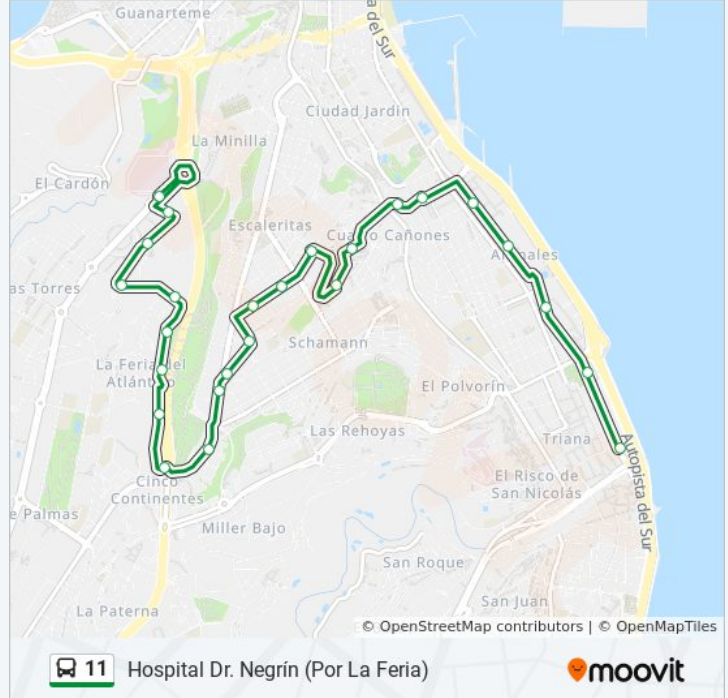

Av. Escaleritas, Frente 111

Av. Escaleritas (Urb. Sansofé)

Av. Escaleritas (C.C. La Ballena)

Guillermo Santana Rivero, Frente 1

Guillermo Santana Rivero, Frente 19

Guillermo Santana Rivero, Frente 33

Guillermo Santana Rivero

Información de la línea 11 de autobús

Dirección: Hospital Dr. Negrín (Por La Feria)

Paradas: 25

Duración del viaje: 34 min

Resumen de la línea:

Pl. Barranco La Ballena

Virgen Del Pilar, 28

Leopoldo Alonso

Juan Carlos I (Hospital Dr. Negrín)

Sentido: Teatro (Por La Feria)

24 paradas

[VER HORARIO DE LA LÍNEA](#)

Juan Carlos I (Hospital Dr. Negrín)

Leopoldo Alonso, 5

Virgen Del Pilar, Frente 26

Virgen Del Pilar (Pl. Barranco De La Ballena)