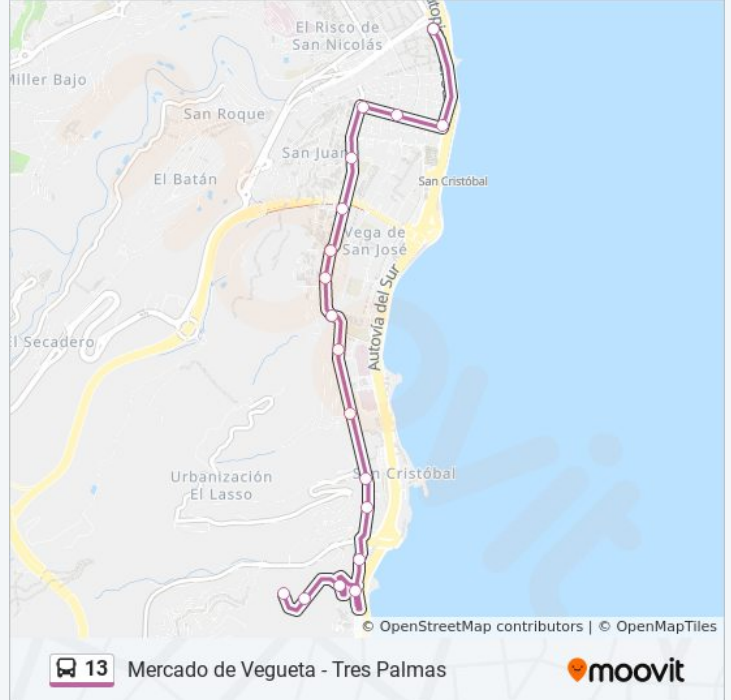

Blas Cabrera Felipe, Frente 16

Ciudad Deportiva Gran Canaria

Blas Cabrera Felipe (Parking Hosp. Materno Insular)

Blas Cabrera Felipe (Iglesia Sta. Clara)

Pº San José, Frente 298

Pº San José, Frente 266

Pº San José, Frente 208

### Información de la línea 13 de autobús

**Dirección:** Mercado De Vegueta

**Paradas:** 18

**Duración del viaje:** 29 min

**Resumen de la línea:**

### Sentido: Tres Palmas

18 paradas

[VER HORARIO DE LA LÍNEA](#)

- Mercado De Vegueta
- Alcalde Díaz Saavedra Navarro (Pl. Santa Isabel)
- Dr. Hernán Pérez De Grado, 6
- Dr. Hernán Pérez De Grado (La Portadilla)
- Pº San José (Iglesia San José)
- Pº San José, 170
- Pº San José, 214
- Pº San José, 264
- Pº San José, 290
- Blas Cabrera Felipe (Iglesia Sta. Clara)
- Blas Cabrera Felipe (Parking Hosp. Materno Insular)
- Ciudad Deportiva Gran Canaria
- Blas Cabrera Felipe, 14
- Blas Cabrera Felipe (Carrefour)
- Hoya De La Plata
- Candelaria De León, 6
- Concejal Andrés Alvarado Janina (Local Social Hoya De La Plata)

### Información de la línea 13 de autobús

**Dirección:** Tres Palmas

**Paradas:** 18

**Duración del viaje:** 19 min

**Resumen de la línea:**

Los horarios y mapas de la línea 13 de autobús están disponibles en un PDF en [moovitapp.com](https://moovitapp.com). Utiliza [Moovit App](#) para ver los horarios de los autobuses en vivo, el horario del tren o el horario del metro y las indicaciones paso a paso para todo el transporte público en Gran Canaria.