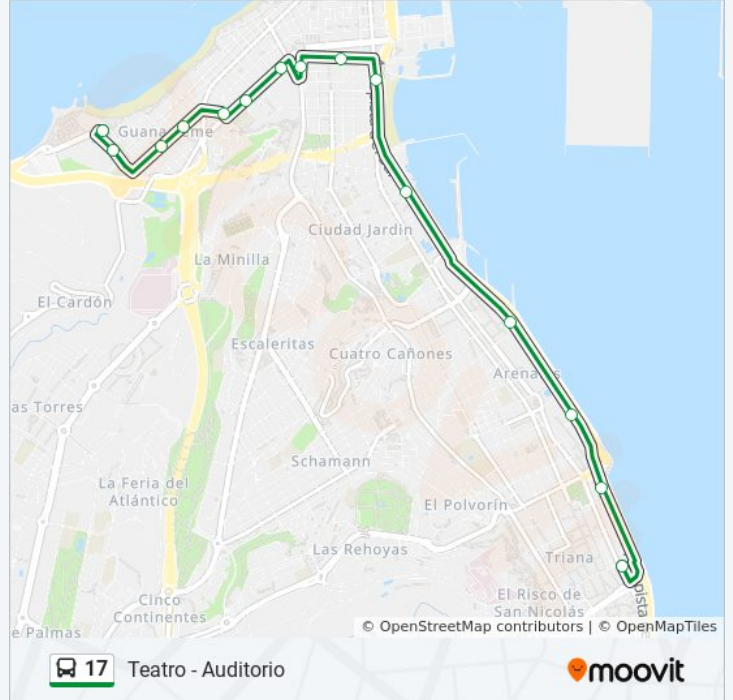

### Información de la línea 17 de autobús

**Dirección:** Teatro

**Paradas:** 15

**Duración del viaje:** 29 min

**Resumen de la línea:**

Los horarios y mapas de la línea 17 de autobús están disponibles en un PDF en [moovitapp.com](https://moovitapp.com). Utiliza [Moovit App](#) para ver los horarios de los autobuses en vivo, el horario del tren o el horario del metro y las indicaciones paso a paso para todo el transporte público en Gran Canaria.