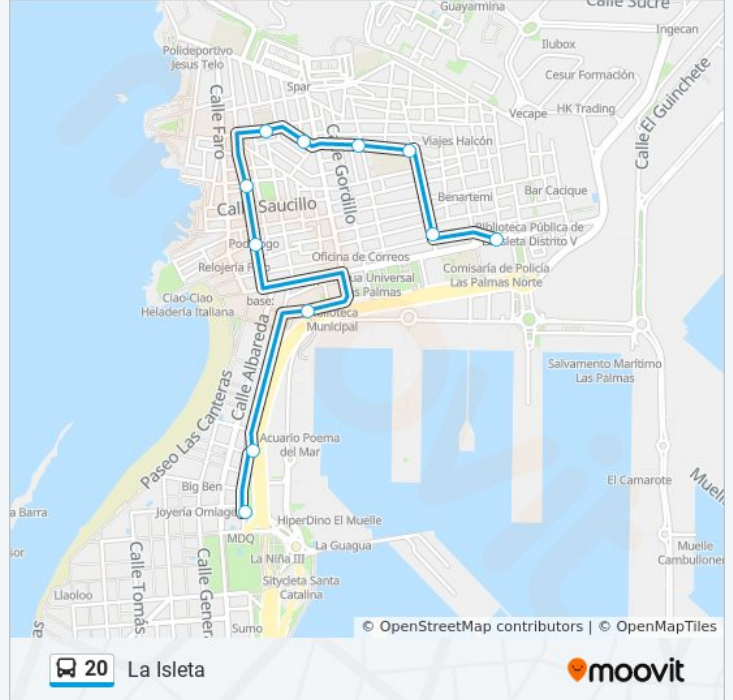

La línea 20 de autobús (La Isleta) tiene 2 rutas. Sus horas de operación los días laborables regulares son:

(1) a La Isleta: 06:50 - 22:15(2) a Santa Catalina: 06:35 - 22:00

Usa la aplicación Moovit para encontrar la parada de la línea 20 de autobús más cercana y descubre cuándo llega la próxima línea 20 de autobús

Sentido: La Isleta

11 paradas

[VER HORARIO DE LA LÍNEA](#)

Eduardo Benot (Parque Santa Catalina)

Eduardo Benot, Frente 23

Agustín Millares Sall (Edificio Mapfre)

Luján Pérez, 20

Luján Pérez, 66

Tinguaro, 18

Gumidafe, 30

Osorio, 28

Osorio, 58

Benecharo (La Naval)

Manuel Becerra (Puerto)

Horario de la línea 20 de autobús

La Isleta Horario de ruta:

Sentido: Santa Catalina

12 paradas

[VER HORARIO DE LA LÍNEA](#)

Manuel Becerra (Puerto)

Palmar, Frente 82

Bandama, 25

Eduardo Peñate Santana, Local 4

José Luis Guerra De Armas (Alonso Quijano)