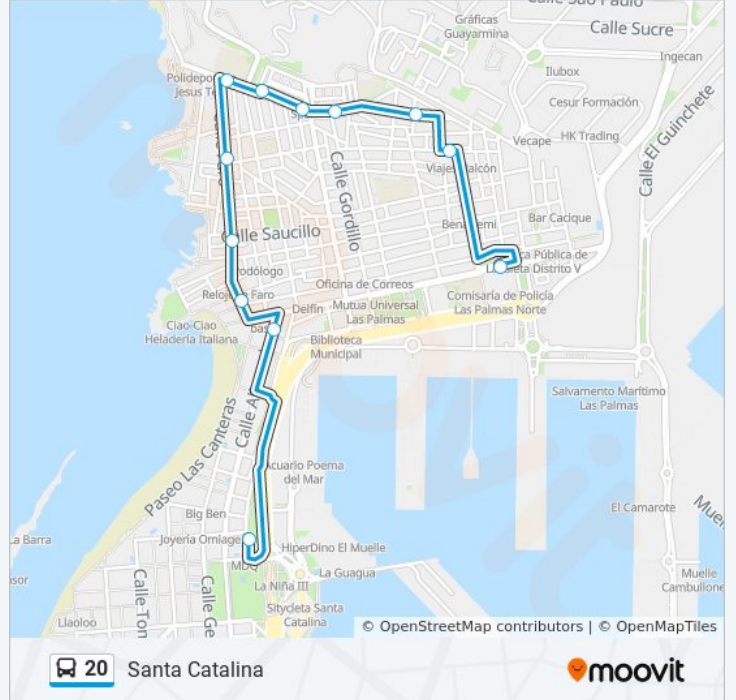

La línea 20 de autobús (La Isleta) tiene 2 rutas. Sus horas de operación los días laborables regulares son:

(1) a La Isleta: 06:50 - 22:15(2) a Santa Catalina: 06:35 - 22:00

Usa la aplicación Moovit para encontrar la parada de la línea 20 de autobús más cercana y descubre cuándo llega la próxima línea 20 de autobús

Sentido: Santa Catalina

12 paradas

[VER HORARIO DE LA LÍNEA](#)

Manuel Becerra (Puerto)

Palmar, Frente 82

Bandama, 25

Eduardo Peñate Santana, Local 4

José Luis Guerra De Armas (Alonso Quijano)

José Luis Guerra De Armas (Cruce De Las Coloradas)

Coronel Rocha (Nueva Isleta)

Faro, 99

Faro, 43

Faro, 11

Albareda (Mercado Del Puerto)

Eduardo Benot (Parque Santa Catalina)

Horario de la línea 20 de autobús

Dirección: Santa Catalina

Paradas: 12

Duración del viaje: 14 min

Resumen de la línea:

Los horarios y mapas de la línea 20 de autobús están disponibles en un PDF en moovitapp.com. Utiliza [Moovit App](#) para ver los horarios de los autobuses en vivo, el horario del tren o el horario del metro y las indicaciones paso a paso para todo el transporte público en Gran Canaria.