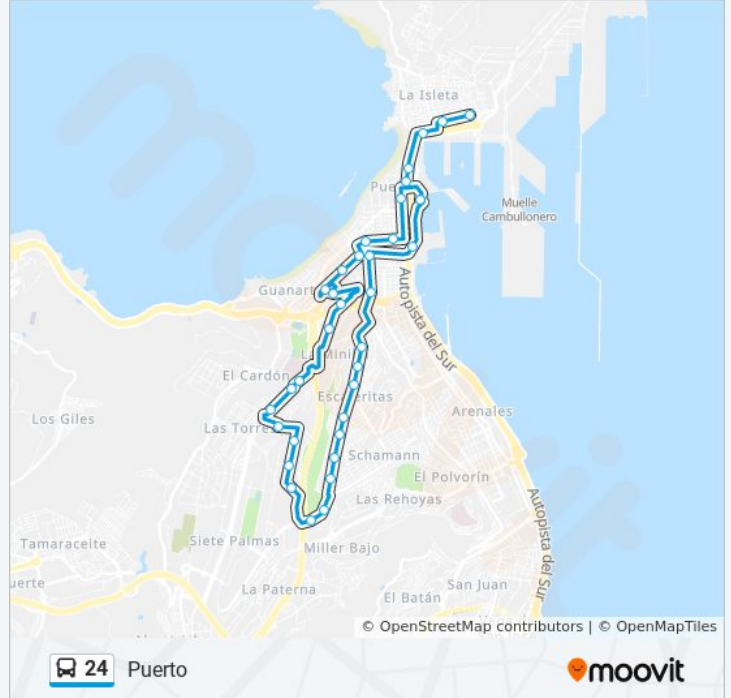

Av. Escaleritas, 79

Av. Escaleritas, 57

Av. Escaleritas, 51

Av. Escaleritas (Cáritas)

Av. Escaleritas (Club La Cornisa)

Pº De Chil (Estadio Insular)

Concepción Arenal (Pl. De España)

Base Naval

Intercambiador Santa Catalina

Eduardo Benot, Frente 5

Eduardo Benot, Frente 23

Agustín Millares Sall (Edificio Mapfre)

Juan Rejón (Castillo De La Luz)

Manuel Becerra (Puerto)

Los horarios y mapas de la línea 24 de autobús están disponibles en un PDF en moovitapp.com. Utiliza [Moovit App](#) para ver los horarios de los autobuses en vivo, el horario del tren o el horario del metro y las indicaciones paso a paso para todo el transporte público en Gran Canaria.

[Acerca de Moovit](#) • [Soluciones MaaS](#) • [Países incluidos](#) • [Comunidad de Moovitors](#)

© 2024 Moovit - Todos los Derechos Reservados

**Mira los tiempos de llegada
en tiempo real**