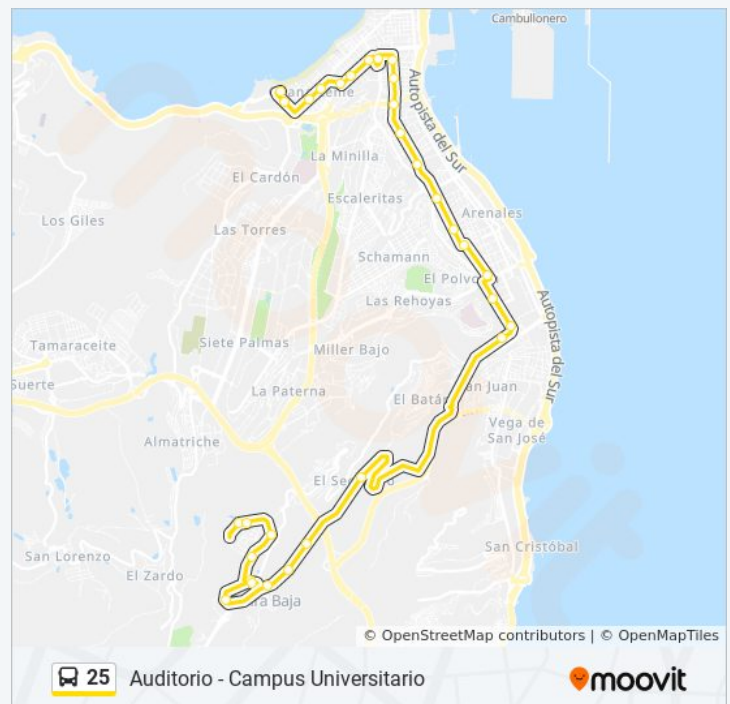

## Información de la línea 25 de autobús

**Dirección:** Campus Universitario

**Paradas:** 31

**Duración del viaje:** 60 min

**Resumen de la línea:**

Parque Tecnológico

Residencias (Campus Universitario)