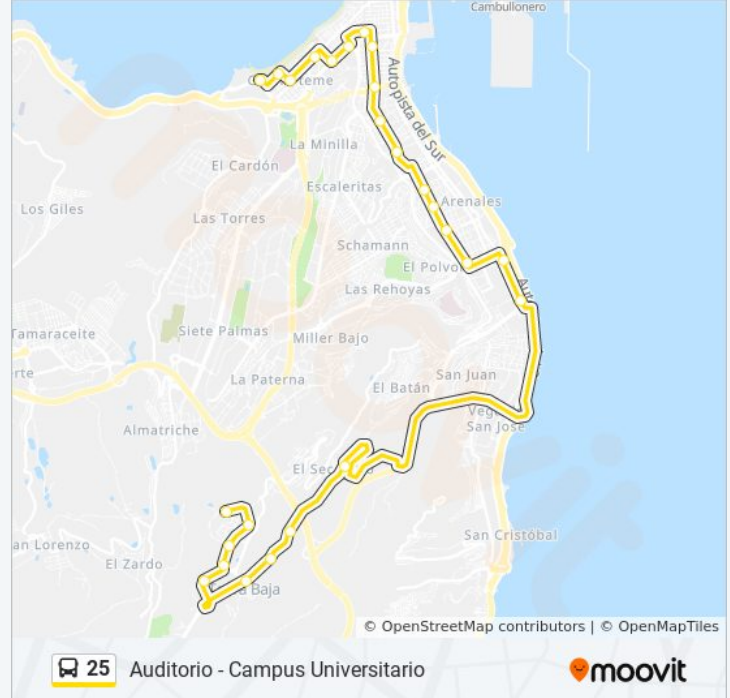

Torre)

Mesa Y López (C.S. Alcaravanas)

Mesa Y López (Madera Y Corcho)

Fernando Guanarteme, 118

Simancas, 70

Numancia, 68

Auditorio

Sentido: Auditorio (Origen En Teatro)

17 paradas

[VER HORARIO DE LA LÍNEA](#)

Teatro

Rafael Cabrera (San Telmo)

Tomás Morales, 4

Pl. De La Constitución (Obelisco)

Tomás Morales, Frente 69

Tomás Morales, 120

Emilio Ley (Piscinas Julio Navarro)

Pío XII (Colegio Teresiano)

Pío XII (Estadio Insular)

Galicia (Mercado Central)

Juan Manuel Durán González (Bernardo De La Torre)

Mesa Y López (C.S. Alcaravanas)

Mesa Y López (Madera Y Corcho)

Fernando Guanarteme, 118

Simancas, 70

Numancia, 68

Auditorio

Horario de la línea 25 de autobús

Auditorio (Origen En Teatro) Horario de ruta:

lunes	07:35 - 21:45
martes	07:20 - 22:00
miércoles	07:20 - 22:00
jueves	07:20 - 22:00
viernes	07:20 - 22:00
sábado	07:35 - 21:45
domingo	07:35 - 21:45

Información de la línea 25 de autobús

Dirección: Auditorio (Origen En Teatro)

Paradas: 17

Duración del viaje: 29 min

Resumen de la línea:

[Mapa de 25 de autobús](#)