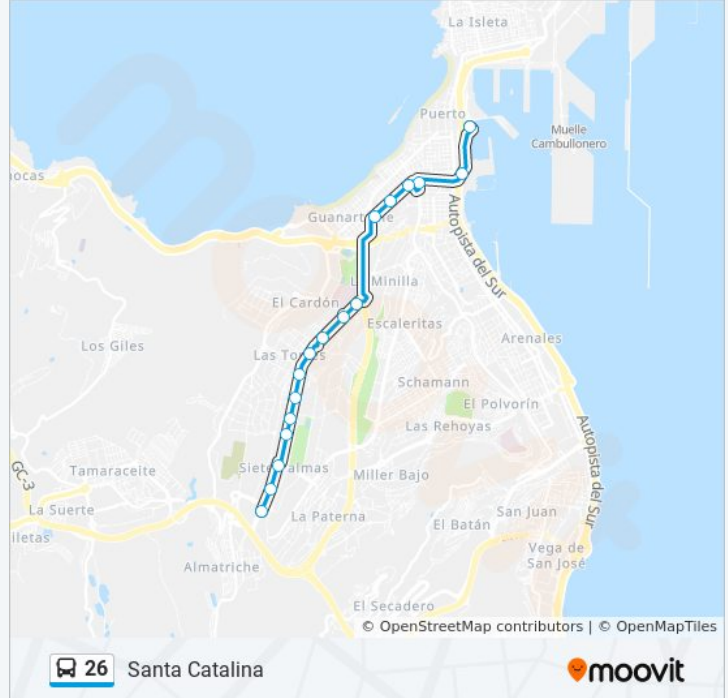

Información de la línea 26 de autobús

Dirección: Santa Catalina

Paradas: 24

Duración del viaje: 49 min

Resumen de la línea:

Mesa Y López, 85

Mesa Y López (Madera Y Corcho)

Mesa Y López (C.S. Alcaravaneras)

Concepción Arenal (Pl. De España)

Base Naval

Intercambiador Santa Catalina

Sentido: Santa Catalina (Origen En Ctra. Lomo Blanco, Frente 51)

20 paradas

[VER HORARIO DE LA LÍNEA](#)

Ctra. Lomo Blanco, Frente 51