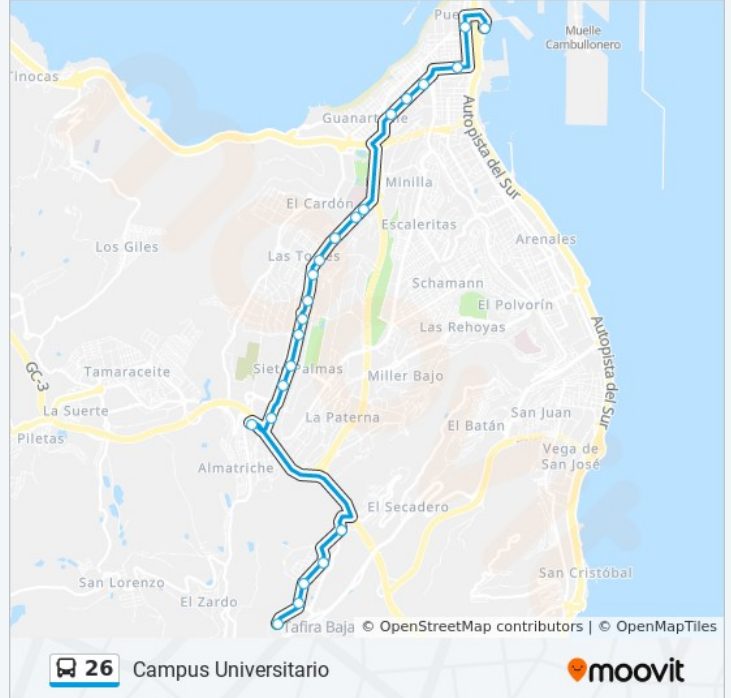

26

Campus Universitario (Por Siete Palmas)

Usa La App

La línea 26 de autobús (Campus Universitario (Por Siete Palmas)) tiene 3 rutas. Sus horas de operación los días laborables regulares son:

(1) a Campus Universitario (Por Siete Palmas): 07:10 - 22:08(2) a Santa Catalina: 08:05 - 22:10(3) a Santa Catalina (Origen En Ctra. Lomo Blanco, Frente 51): 06:30 - 07:35

Usa la aplicación Moovit para encontrar la parada de la línea 26 de autobús más cercana y descubre cuándo llega la próxima línea 26 de autobús

Sentido: Campus Universitario (Por Siete Palmas)

23 paradas

lunes	07:10 - 22:08
martes	07:10 - 22:08
miércoles	07:10 - 22:08
jueves	07:10 - 22:08
viernes	07:10 - 22:08
sábado	07:10 - 22:05
domingo	07:10 - 22:05

Información de la línea 26 de autobús

Dirección: Campus Universitario (Por Siete Palmas)

Información de la línea 26 de autobús

Dirección: Santa Catalina (Origen En Ctra. Lomo Blanco, Frente 51)

Paradas: 20

Duración del viaje: 49 min

Resumen de la línea:

Base Naval

Intercambiador Santa Catalina

Los horarios y mapas de la línea 26 de autobús están disponibles en un PDF en moovitapp.com. Utiliza [Moovit App](#) para ver los horarios de los autobuses en vivo, el horario del tren o el horario del metro y las indicaciones paso a paso para todo el transporte público en Gran Canaria.