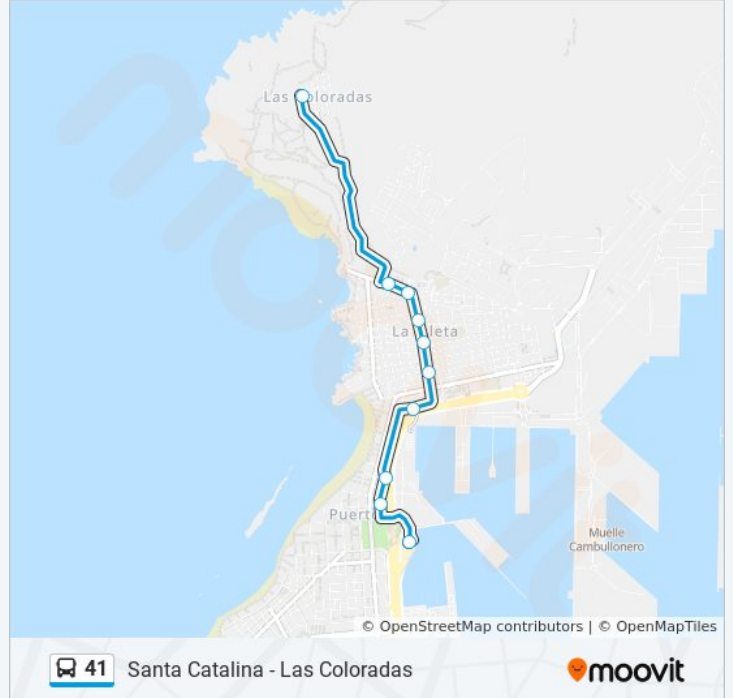

### Información de la línea 41 de autobús

**Dirección:** Las Coloradas

**Paradas:** 10

**Duración del viaje:** 19 min

**Resumen de la línea:**

### Sentido: Santa Catalina

12 paradas

[VER HORARIO DE LA LÍNEA](#)

Semana De La Pasión, 13 (Las Coloradas)

María Dolorosa, 1

Coronel Rocha (Nueva Isleta)

Faro, 99

Faro, 43