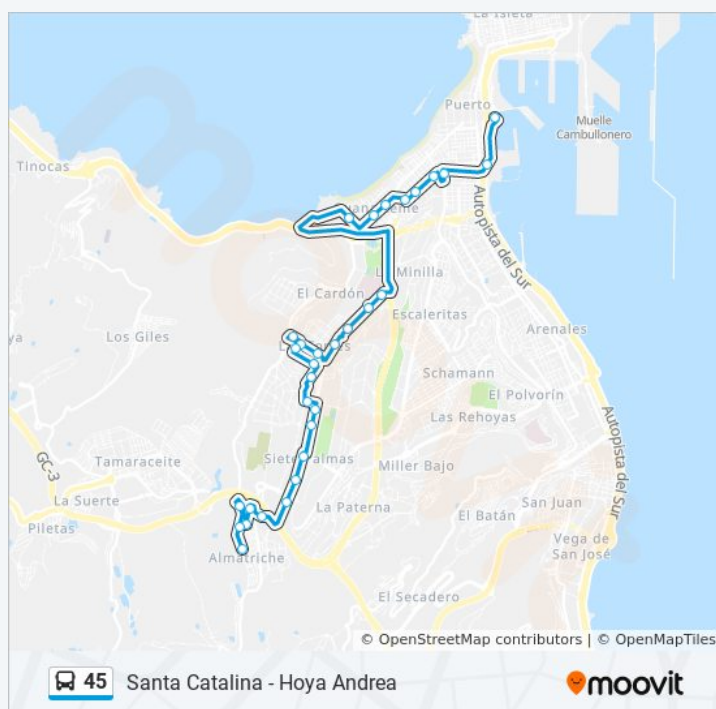

Plutón (Ceip Hoya Andrea)

Plutón, Frente 14

Cuesta Blanca, 41

Cuesta Blanca, 9

Olivo (Carretera De Almatriche)

Pintor Felo Monzón (Frente Hipercor)

Pintor Felo Monzón, 37

Pintor Felo Monzón, 29

Pintor Felo Monzón, 25

Pintor Felo Monzón, 17

Las Borreras, 10

Manzanilla, Frente 14

Madreselva, Frente 69

Las Torres (Tanatorio)

Archivero Joaquín Blanco Montesdeoca (Rtda. Nicolás Díaz Chico)

Archivero Joaquín Blanco Montesdeoca, 21

Archivero Joaquín Blanco Montesdeoca (Pedro Barber)

Juan Carlos I (C.C. Las Ramblas)

Juan Carlos I, 23

Juan Carlos I, 9

Juan Carlos I (Rotonda Hospital Dr. Negrín)

Ind. José Sánchez Peñate (C.C. Las Arenas)

Castillejos, 71

Castillejos, 23

Costa Rica, Frente 33

Mesa Y López (Madera Y Corcho)

Mesa Y López (C.S. Alcaravaneras)

Concepción Arenal (Pl. De España)

Base Naval

Intercambiador Santa Catalina

miércoles

6:25 - 21:15

jueves

8:25 - 21:20

viernes

8:25 - 21:20

sábado

8:25 - 21:20

domingo

8:25 - 21:20

Información de la línea 45 de autobús

Dirección: Santa Catalina

Paradas: 31

Duración del viaje: 45 min

Resumen de la línea:

Sentido: Santa Catalina (Por El Cardón)

Horario de la línea 45 de autobús