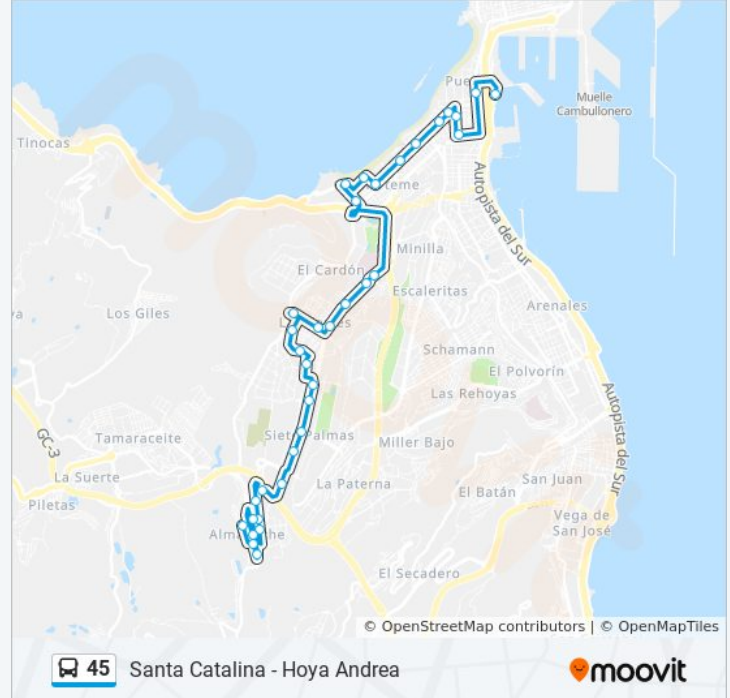

Serventía, 189

Serventía, 145

Serventía, 101

Serventía, 85

Otoño (Hoya Andrea)

Sentido: Hoya Andrea (Por El Cardón)

39 paradas

[VER HORARIO DE LA LÍNEA](#)

Información de la línea 45 de autobús

Dirección: Hoya Andrea (Por El Cardón)

Paradas: 39

Duración del viaje: 49 min

Resumen de la línea:

Juan Carlos I (Hospital Dr. Negrín)

Juan Carlos I, 10

Juan Carlos I, 20

viernes

8:25 - 21:20

sábado

8:25 - 21:20

domingo

8:25 - 21:20

Información de la línea 45 de autobús

Dirección: Santa Catalina

Dirección: Santa Catalina (Por El Cardón)

Paradas: 34

Duración del viaje: 44 min

Resumen de la línea:

Mesa Y López (C.S. Alcaravaneras)

Concepción Arenal (Pl. De España)

Base Naval

Intercambiador Santa Catalina