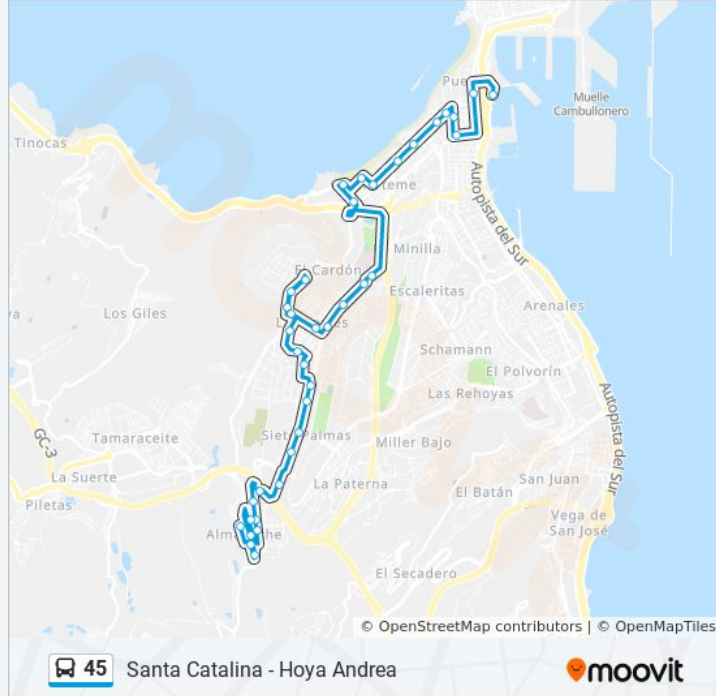

Juan Carlos I (Hospital Dr. Negrín)

Juan Carlos I, 10

Juan Carlos I, 20

Juan Carlos I, 50

Archivero Joaquín Blanco Montesdeoca
(Mimosa)

Archivero Joaquín Blanco Montesdeoca (Rtda.
Nicolás Díaz Chico)

Ctra. Del Cardón (Rotonda)

Ctra. Del Cardón (Urb. Díaz Casanovas)

Ctra. Del Cardón (Cruce Las Torres)

Las Torres (Tanatorio)

Junco (Amapola)

Fondos De Segura, Frente 17

Pintor Felo Monzón, 22

Pintor Felo Monzón, 28

Pintor Felo Monzón, 38

Pintor Felo Monzón (C.C. Siete Palmas)

Pintor Felo Monzón (Hipercor)

Olivo (Ctra. De Almatriche)

Ctra. De Almatriche, 20

Ctra. De Almatriche, Frente 47

Ctra. De Almatriche, Frente 71

Ctra. De Almatriche, Frente 95

Serventía, 189

Serventía, 145

Serventía, 101

Serventía, 85

Otoño (Hoya Andrea)

Santa Catalina - Hoya Andrea

Sentido: Santa Catalina

31 paradas

[VER HORARIO DE LA LÍNEA](#)

Horario de la línea 45 de autobús

Santa Catalina Horario de ruta:

lunes 6:25 - 21:15

martes 6:25 - 21:15

Otoño (Hoya Andrea)