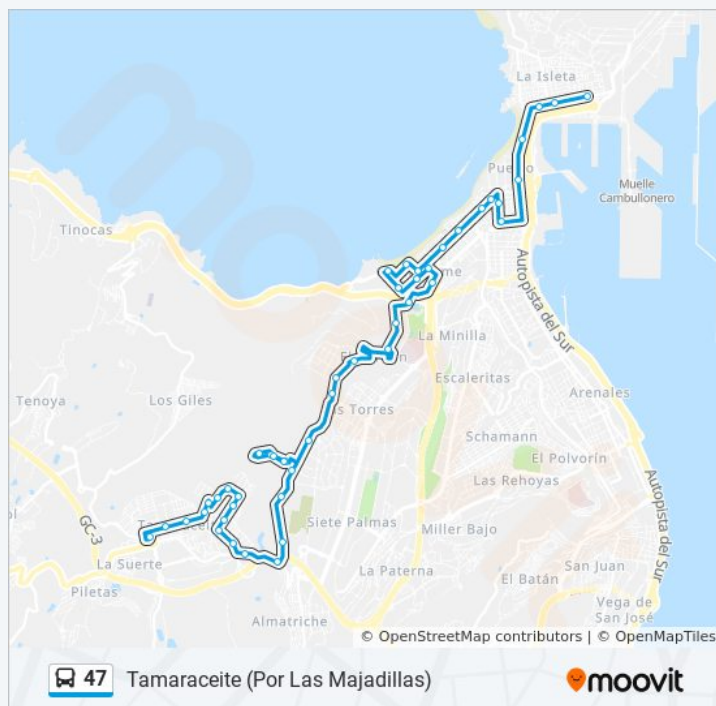

Albareda, 43

Parque Santa Catalina

Juan Manuel Durán González (Galicia)

Juan Manuel Durán González, 40

Mesa Y López (C.S. Alcaravaneras)

Mesa Y López (Madera Y Corcho)

Fernando Guanarteme, 118

Simancas, 70

Numancia, 68

Auditorio

Ind. José Sánchez Peñate (C.C. Las Arenas)

Castillejos, 71

Castillejos, 23

Luchana (Lepanto)

Ctra. De Chile (Campo De Golf)

Ctra. De Chile, 68

Ctra. De Chile, Frente 91

Ctra. Del Cardón, Frente 49

Ctra. Del Cardón (Urb. Díaz Casanovas)

Ctra. Del Cardón (Cruce Las Torres)

Ctra. De Tamaraceite (Urb. Ind. Lomo Blanco)

Dña. Juana Marrero, Frente 11

Dña. Juana Marrero, 70

Residencial Flor Sirera

Dña. Juana Marrero, 61

Dña. Juana Marrero, 11

Ctra. De Tamaraceite, Frente 21

Ctra. De Tamaraceite (Las Perreras)

Ctra. De Tamaraceite, Frente 71

Ctra. De Tamaraceite (Urb. La Guillena)

Ctra. De Tamaraceite (Rotonda Lomo Los Frailes)

César Manrique, 12

César Manrique, 88

sábado

00:25 - 23:25

domingo

00:25 - 23:25

Información de la línea 47 de autobús

Dirección: Tamaraceite (Por Las Majadillas)

Paradas: 46

Duración del viaje: 60 min

Resumen de la línea: