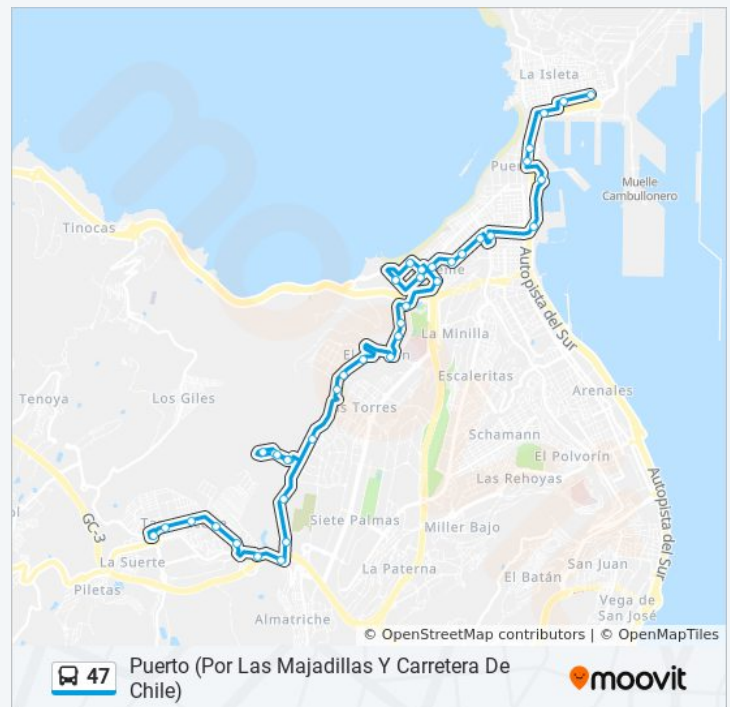

Eduardo Benot, Frente 5

Eduardo Benot, Frente 23

viernes	Sin Servicio
sábado	00:25 - 23:25
domingo	00:25 - 23:25

Información de la línea 47 de autobús

Dirección: Puerto (Por Las Majadillas Y Carretera De Chile)

Paradas: 39

Duración del viaje: 49 min

Resumen de la línea:

Agustín Millares Sall (Edificio Mapfre)

Juan Rejón (Castillo De La Luz)

Manuel Becerra (Puerto)

Sentido: Puerto (Por Tanatorio Y Carretera De Chile)