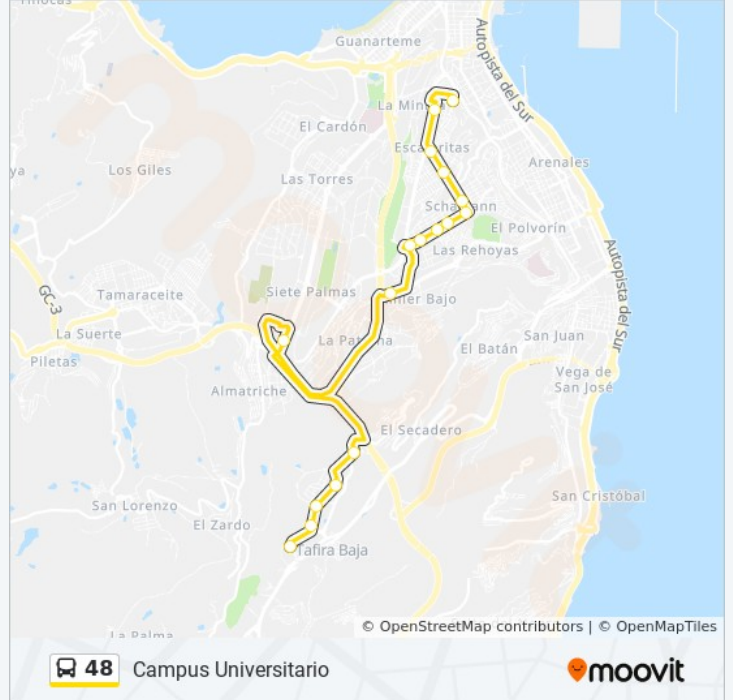

Información de la línea 48 de autobús

Dirección: Campus Universitario (No Circula Por Siete Palmas)

Paradas: 17

Duración del viaje: 40 min

Resumen de la línea:

Sentido: Scaleritas

17 paradas

[VER HORARIO DE LA LÍNEA](#)

Información de la línea 48 de autobús

Dirección: Scaleritas

Paradas: 17

Duración del viaje: 40 min

Resumen de la línea:

Sentido: Scaleritas (No Circula Por Siete Palmas)

16 paradas

[VER HORARIO DE LA LÍNEA](#)

Horario de la línea 48 de autobús

Scaleritas (No Circula Por Siete Palmas) Horario de ruta:

lunes	07:25 - 08:50
martes	07:25 - 08:50
miércoles	07:25 - 08:50
jueves	07:25 - 08:50
viernes	07:25 - 08:50
sábado	Sin Servicio
domingo	Sin Servicio

Información de la línea 48 de autobús

Dirección: Scaleritas (No Circula Por Siete Palmas)

Paradas: 16

Duración del viaje: 40 min

Resumen de la línea:

Los horarios y mapas de la línea 48 de autobús están disponibles en un PDF en moovitapp.com. Utiliza [Moovit App](#) para ver los horarios de los autobuses en vivo, el horario del tren o el horario del metro y las indicaciones paso a paso para todo el transporte público en Gran Canaria.