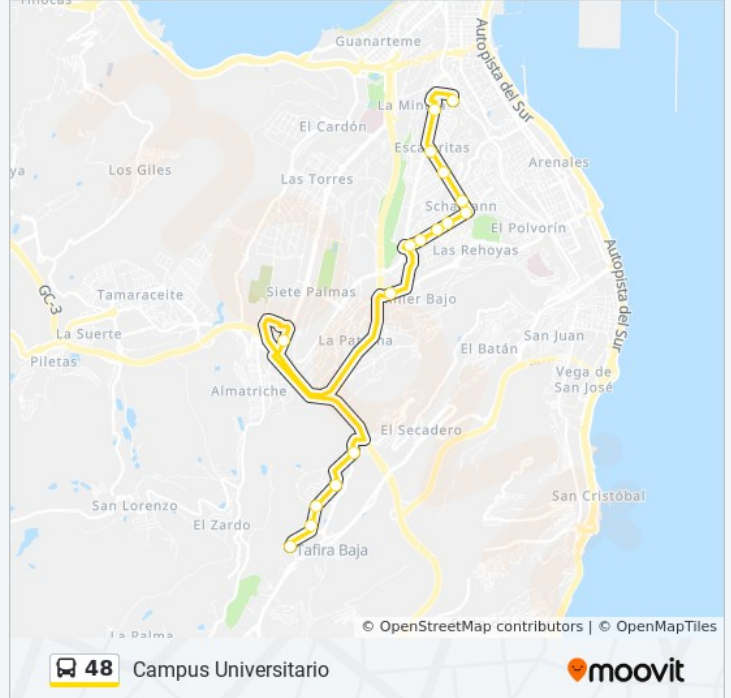

Usa la aplicación Moovit para encontrar la parada de la línea 48 de autobús más cercana y descubre cuándo llega la próxima línea 48 de autobús

Sentido: Campus Universitario

18 paradas

[VER HORARIO DE LA LÍNEA](#)

Información de la línea 48 de autobús**Dirección:** Campus Universitario**Paradas:** 18**Duración del viaje:** 39 min**Resumen de la línea:**

Sentido: Campus Universitario (No Circula Por Siete Palmas)

Información de la línea 48 de autobús

Dirección: Campus Universitario (No Circula Por Siete Palmas)

Paradas: 17

Duración del viaje: 40 min

Resumen de la línea:

Sentido: Scaleritas

17 paradas

[VER HORARIO DE LA LÍNEA](#)

Información de la línea 48 de autobús

Dirección: Scaleritas

Paradas: 17

Duración del viaje: 40 min

Resumen de la línea:

Sentido: Scaleritas (No Circula Por Siete Palmas)

16 paradas

[VER HORARIO DE LA LÍNEA](#)