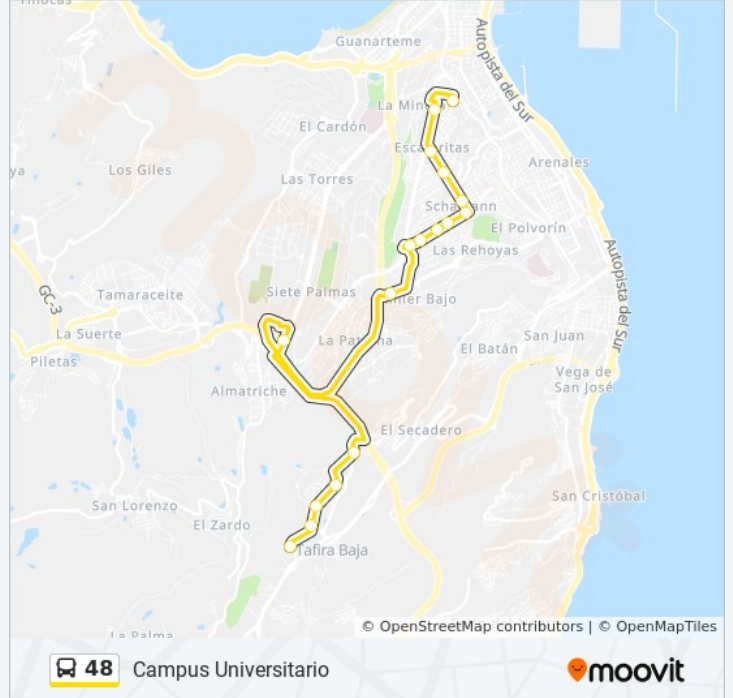

Información de la línea 48 de autobús**Dirección:** Campus Universitario**Paradas:** 18**Duración del viaje:** 39 min**Resumen de la línea:**

Sentido: Campus Universitario (No Circula Por Siete Palmas)

Información de la línea 48 de autobús

Dirección: Campus Universitario (No Circula Por Siete Palmas)

Paradas: 17

Duración del viaje: 40 min

Resumen de la línea:

Sentido: Scaleritas

17 paradas

[VER HORARIO DE LA LÍNEA](#)