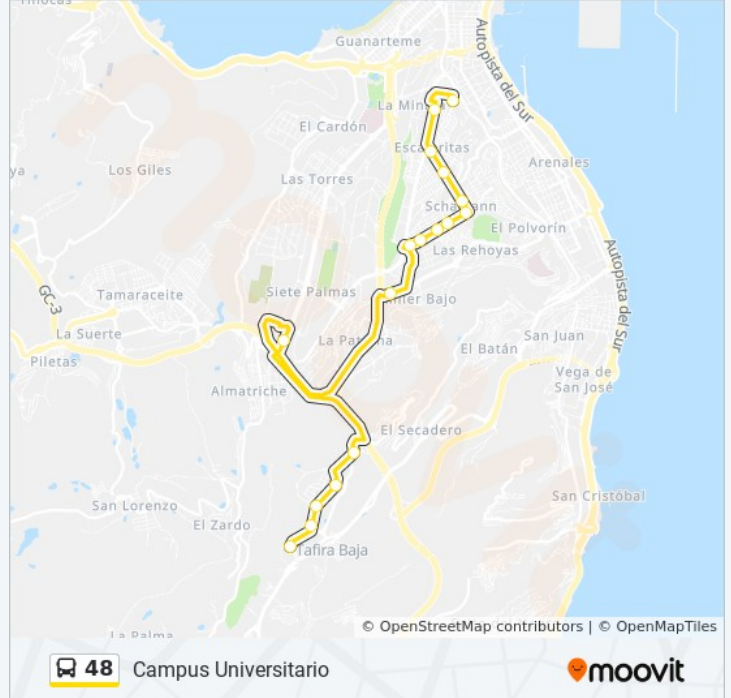

Información de la línea 48 de autobús**Dirección:** Campus Universitario**Paradas:** 18**Duración del viaje:** 39 min**Resumen de la línea:**

Sentido: Campus Universitario (No Circula Por Siete Palmas)

Información de la línea 48 de autobús

Dirección: Campus Universitario (No Circula Por Siete Palmas)

Paradas: 17

Duración del viaje: 40 min

Resumen de la línea:

Sentido: Scaleritas

17 paradas

[VER HORARIO DE LA LÍNEA](#)

Paseo De La Cornisa (Escaleritas)

Horario de la línea 48 de autobús

Scaleritas Horario de ruta:

lunes	09:20 - 21:40
martes	09:20 - 21:40
miércoles	09:20 - 21:40
jueves	09:20 - 21:40
viernes	09:20 - 21:40
sábado	Sin Servicio
domingo	Sin Servicio

Información de la línea 48 de autobús

Dirección: Scaleritas

Paradas: 17

Duración del viaje: 40 min

Resumen de la línea:

Sentido: Scaleritas (No Circula Por Siete Palmas)

16 paradas

[VER HORARIO DE LA LÍNEA](#)