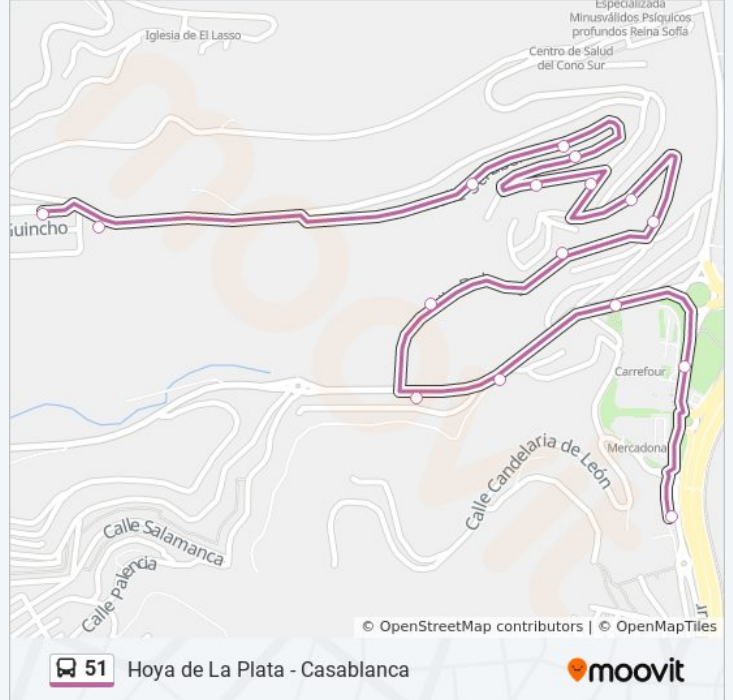

## Sentido: Hoya De La Plata

16 paradas

[VER HORARIO DE LA LÍNEA](#)

Gavilán (Residencial Los Granjeros)

Ctra. San Juan De Dios (Guincho)

Schubert, 17

Schubert, 5

Schubert, Frente 6

## Horario de la línea 51 de autobús

Hoya De La Plata Horario de ruta:

lunes	6:25 - 21:00
martes	6:25 - 21:00
miércoles	6:25 - 21:00
jueves	7:10 - 21:30
viernes	7:10 - 21:30
sábado	7:10 - 21:30
domingo	7:10 - 21:30

## Información de la línea 51 de autobús

**Dirección:** Hoya De La Plata

**Paradas:** 16

**Duración del viaje:** 15 min

**Resumen de la línea:**

Los horarios y mapas de la línea 51 de autobús están disponibles en un PDF en [moovitapp.com](https://moovitapp.com). Utiliza [Moovit App](#) para ver los horarios de los autobuses en vivo, el horario del tren o el horario del metro y las indicaciones paso a paso para todo el transporte público en Gran Canaria.