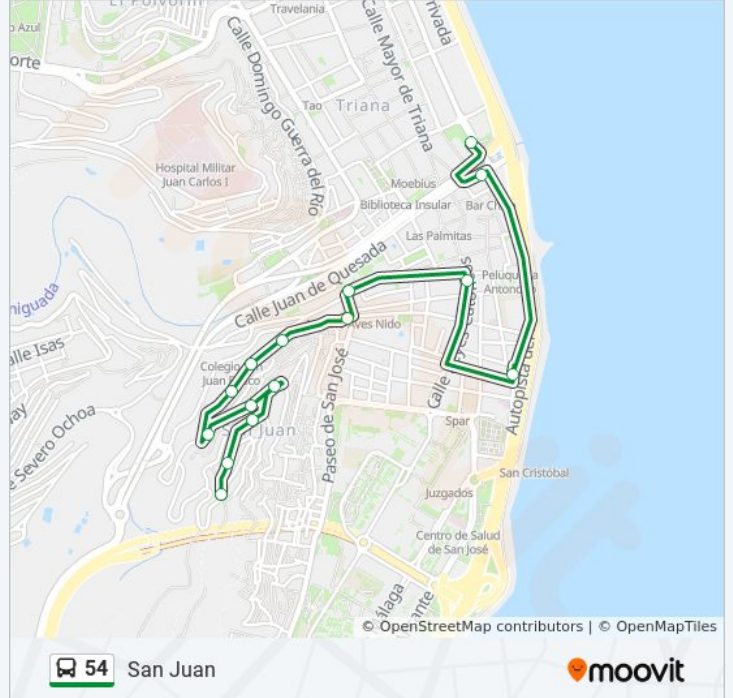

Sentido: San Juan

15 paradas

[VER HORARIO DE LA LÍNEA](#)

Teatro (Anden 9)
Mercado De Vegueta
Alcalde Díaz Saavedra Navarro (Pl. Santa Isabel)
Reyes Católicos, 9
Castillo, 16
Real De San Juan, 2
Real De San Juan, 14
Real De San Juan, Frente 89
Real De San Juan, 62
Camino Al Polvorín, 10
Camino Al Polvorín, 42
Camino Al Polvorín (Plaza Del Sol Naciente)
Batería De San Juan, 16
Batería De San Juan, 48
Batería De San Juan

Información de la línea 54 de autobús

Dirección: San Juan

Paradas: 15

Duración del viaje: 19 min

Resumen de la línea:

Sentido: Teatro

11 paradas

[VER HORARIO DE LA LÍNEA](#)

Batería De San Juan

Batería De San Juan

Los Manzanos

Real De San Juan (Antigua Cárcel)

Severo Ochoa

Severo Ochoa (C.S. El Batán)

Ctra. Del Centro (Barranco Seco)

Ctra. Del Centro (Colegio S. Juan Bosco)