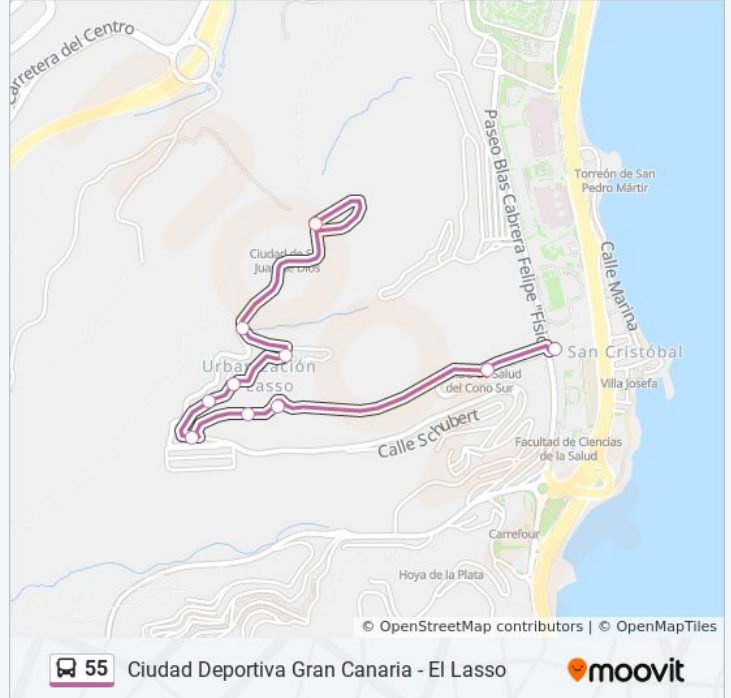

Ciudad De San Juan De Dios (El Lasso)

Amurga (Carretera San Juan De Dios)

Amurga, Frente Iglesia

Amurga (El Lasso, Bloque 17)

Amurga (El Lasso, Bloque 4)

Amurga (Acceso A Los Granjeros)

Amurga (Casas Terreras El Lasso, 1)

Amurga (Casas Terreras El Lasso, 33)

Amurga (C.S. Cono Sur)

Ciudad Deportiva Gran Canaria

Horario de la línea 55 de autobús

Blas Cabrera Felipe Horario de ruta:

lunes	06:30 - 20:45
martes	06:30 - 20:45
miércoles	06:30 - 20:45
jueves	06:30 - 20:45
viernes	06:30 - 20:45
sábado	07:20 - 21:05
domingo	07:20 - 21:05

Información de la línea 55 de autobús

Dirección: Blas Cabrera Felipe

Paradas: 10

Duración del viaje: 24 min

Resumen de la línea:

Sentido: Blas Cabrera Felipe (Origen En La Iglesia De El Lasso)

9 paradas

[VER HORARIO DE LA LÍNEA](#)

Dirección: Blas Cabrera Felipe (Origen En La Iglesia De El Lasso)

Paradas: 9

Duración del viaje: 24 min

Resumen de la línea:

Sentido: El Lasso

10 paradas

[VER HORARIO DE LA LÍNEA](#)

- Ciudad Deportiva Gran Canaria
- Amurga (C.S. Cono Sur)
- Amurga (Casas Terreras El Lasso, 33)
- Amurga (Casas Terreras El Lasso, 1)
- Amurga (El Lasso, Bloque 1)
- Amurga (El Lasso, Bloque 5)
- Amurga (El Lasso, Bloque 17)
- Amurga (Iglesia)
- Amurga (Ctra. San Juan De Dios)
- Ciudad De San Juan De Dios (El Lasso)