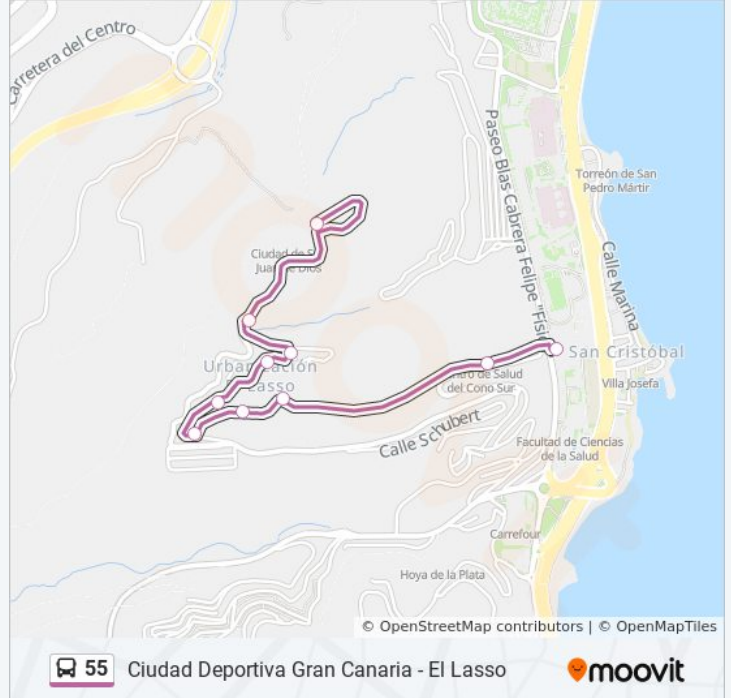

Dirección: Blas Cabrera Felipe (Origen En La Iglesia De El Lasso)

Paradas: 9

Duración del viaje: 24 min

Resumen de la línea:

Sentido: El Lasso

10 paradas

[VER HORARIO DE LA LÍNEA](#)

- Ciudad Deportiva Gran Canaria
- Amurga (C.S. Cono Sur)
- Amurga (Casas Terreras El Lasso, 33)
- Amurga (Casas Terreras El Lasso, 1)
- Amurga (El Lasso, Bloque 1)
- Amurga (El Lasso, Bloque 5)
- Amurga (El Lasso, Bloque 17)
- Amurga (Iglesia)
- Amurga (Ctra. San Juan De Dios)
- Ciudad De San Juan De Dios (El Lasso)

Horario de la línea 55 de autobús

El Lasso Horario de ruta:

lunes	06:40 - 20:25
martes	06:40 - 20:25
miércoles	06:40 - 20:25
jueves	06:40 - 20:25
viernes	06:40 - 20:25
sábado	07:30 - 20:45
domingo	07:30 - 20:45

Información de la línea 55 de autobús

Dirección: El Lasso

Paradas: 10

Duración del viaje: 24 min

Resumen de la línea:

Sentido: El Lasso (Final De Trayecto En La Iglesia De El Lasso)

8 paradas

[VER HORARIO DE LA LÍNEA](#)