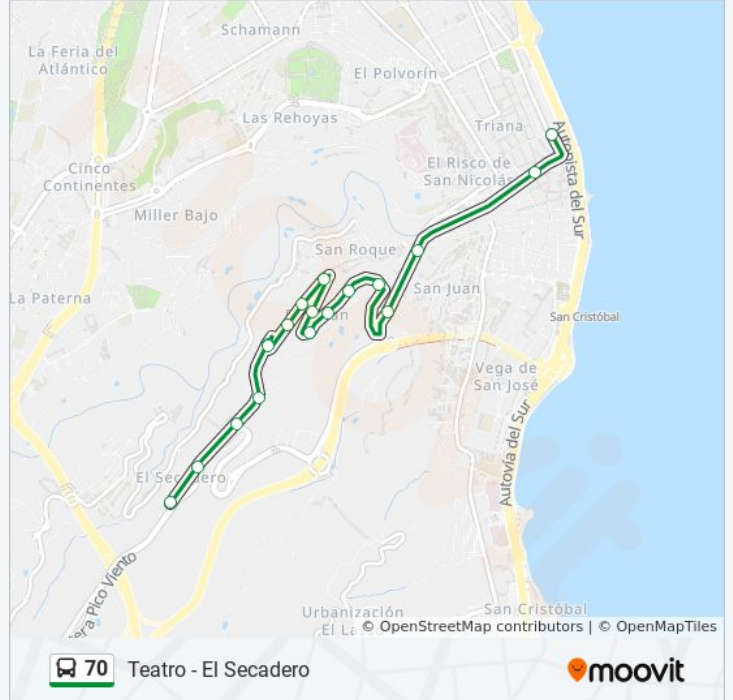

Los horarios y mapas de la línea 70 de autobús están disponibles en un PDF en moovitapp.com. Utiliza [Moovit App](#) para ver los horarios de los autobuses en vivo, el horario del tren o el horario del metro y las indicaciones paso a paso para todo el transporte público en Gran Canaria.

[Acerca de Moovit](#) • [Soluciones MaaS](#) • [Países incluidos](#) • [Comunidad de Moovitors](#)

© 2024 Moovit - Todos los Derechos Reservados

Mira los tiempos de llegada en tiempo real