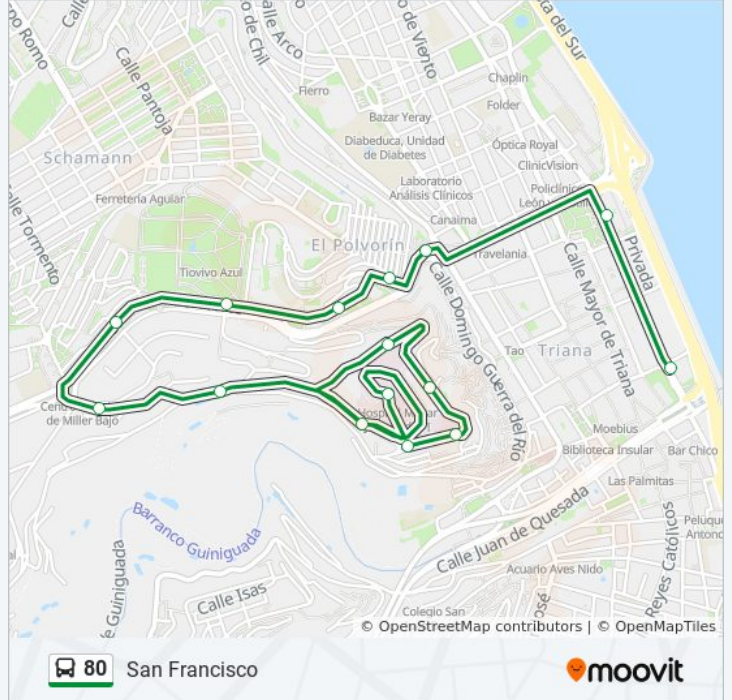

Información de la línea 80 de autobús

Dirección: San Francisco

Paradas: 11

Duración del viaje: 15 min

Resumen de la línea:

Sentido: San Francisco (Finaliza El Trayecto En La Parada 353 Gobernador Marín Acuña, 50)