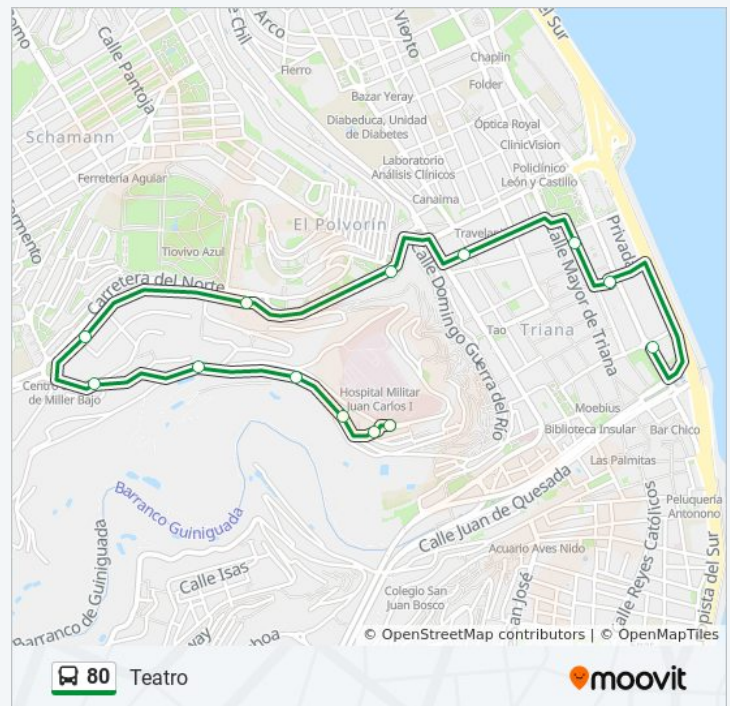

[VER HORARIO DE LA LÍNEA](#)

Hospital Juan Carlos I
Real Del Castillo (Sierra Nevada)
Real Del Castillo, 117
Gobernador Marín Acuña, 24
Gobernador Marín Acuña, 50
Real Del Castillo
Juan Saraza Ortiz, Frente 7
Calzada Lateral Del Norte (C.S. Miller Bajo)
Calzada Lateral Del Norte (Divina Pastora)
Ignacio Pérez Galdós (Castillo De Mata)
Buenos Aires, 43
Francisco Gourié, 103
Munguía, 8
Teatro (Anden 1)

Sentido: Teatro (Circula Por Real Del Castillo Sin Acceder A La Urbanización San Francisco)

10 paradas

[VER HORARIO DE LA LÍNEA](#)

Hospital Juan Carlos I
Real Del Castillo
Juan Saraza Ortiz, Frente 7
Calzada Lateral Del Norte (C.S. Miller Bajo)
Calzada Lateral Del Norte (Divina Pastora)

lunes	7:25 - 21:05
martes	7:25 - 21:05
miércoles	7:25 - 21:05
jueves	Sin Servicio
viernes	Sin Servicio
sábado	Sin Servicio
domingo	Sin Servicio

Información de la línea 80 de autobús

Dirección: Teatro

Paradas: 14

Duración del viaje: 24 min

Resumen de la línea:

Horario de la línea 80 de autobús

Teatro (Circula Por Real Del Castillo Sin Acceder A La Urbanización San Francisco) Horario de ruta:

lunes	6:35
martes	6:35
miércoles	6:35
jueves	Sin Servicio
viernes	Sin Servicio
sábado	Sin Servicio
domingo	Sin Servicio